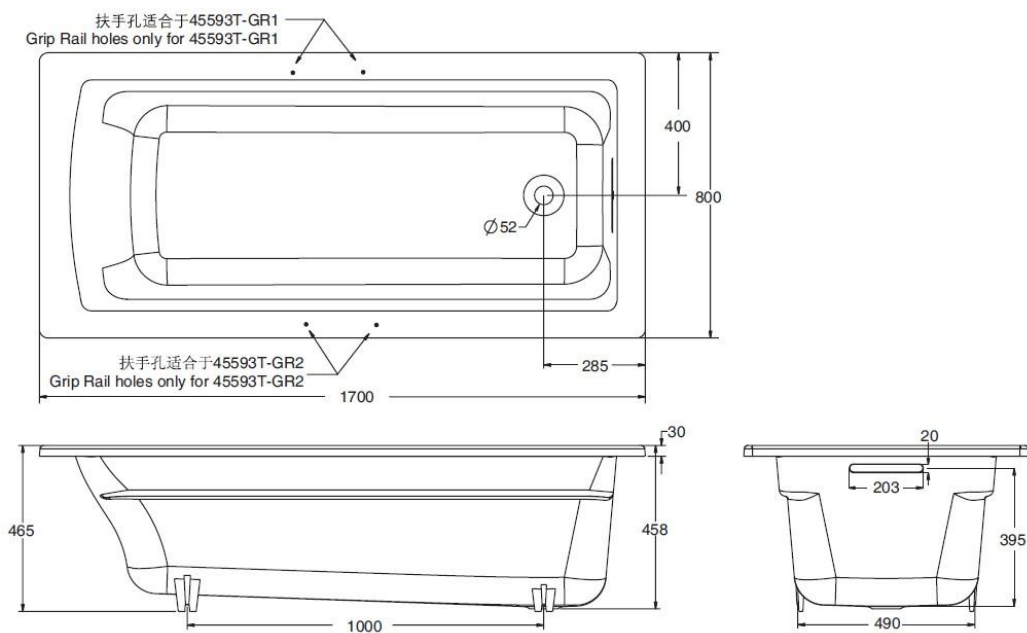

K-45593T/K-45593T-GR1/K-45593T-GR2

产品规格:

型号	K-45593T	K-45593T-GR1	K-45593T-GR2
尺寸	1700*800*465mm		
内部尺寸	顶边: 1530*645mm 底边: 1250*425mm		
满水容量	250 升		
重量	160 公斤		
材料	科勒铸铁		
安装方式	嵌入式		
规格	无扶手安装孔	有扶手安装孔, 扶手孔朝外, 左出水	有扶手安装孔, 扶手孔朝外, 右出水
推荐配件			
扶手	-	K-45596T	
排水	K-18355T		
浴枕	K-45609T		
可调节支撑脚	1172T-NA		

产品尺寸图: (单位:毫米)

K-45593T