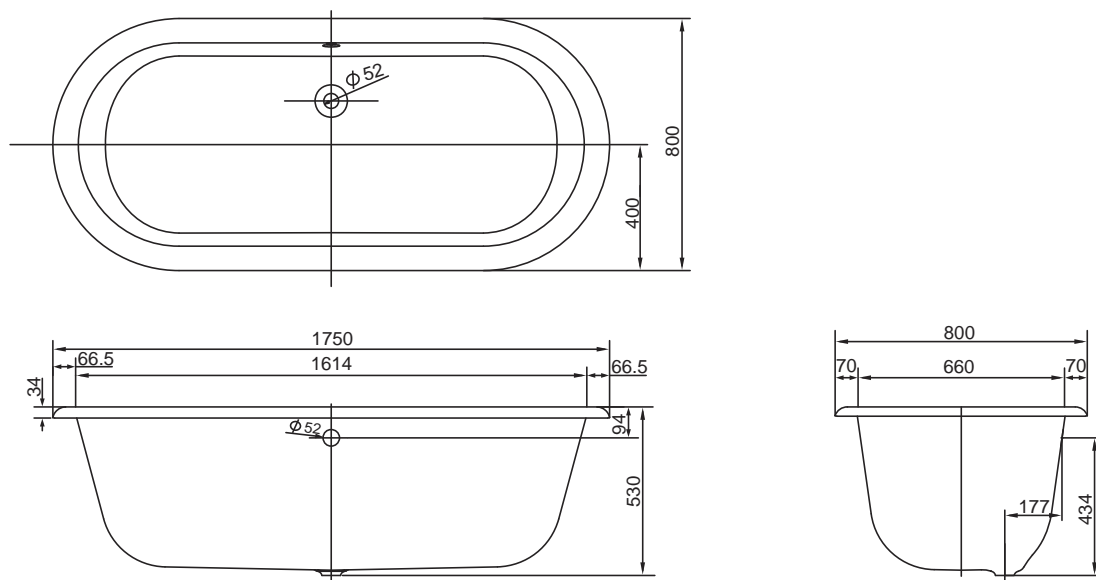

产品规格:

型号	K-2901T-0	参考页数
尺寸	1750 x 800 x 530 mm	
内部尺寸	顶边: 1613 x 654 mm 底边: 1351 x 516 mm	
满水容量	226升(至溢水口)	
重量	154公斤	
材料	科勒铸铁(外面无涂漆)	
安装方式	嵌入式	
推荐配件		
排水	K-17295T K-17254T K-17296T	
浴缸脚	K-4014T-NF	

产品尺寸图:(单位:毫米)

K-2901T