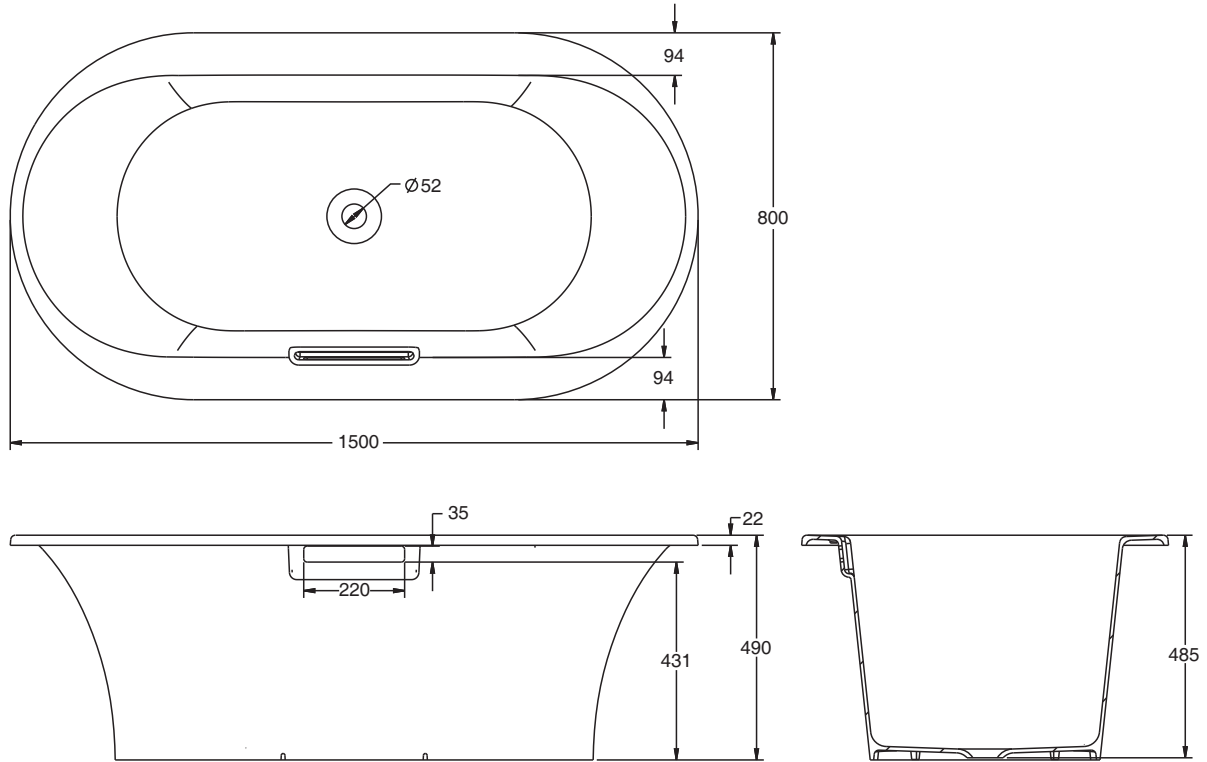

K-20611T/K-20611T-GR

ROUGHING-IN 产品尺寸图 (Unit:mm) (单位: 毫米)

PRODUCT INFORMATION 产品信息

Weight 重量	128kg(公斤)
Water depth 深度 (To overflow 至溢水口)	398mm(毫米)
Capacity 水容量 (To overflow 至溢水口)	200L(升)
Basin area 底部面积	967mm(毫米) × 432mm(毫米)
Top area 顶部面积	1348mm(毫米) × 586mm(毫米)