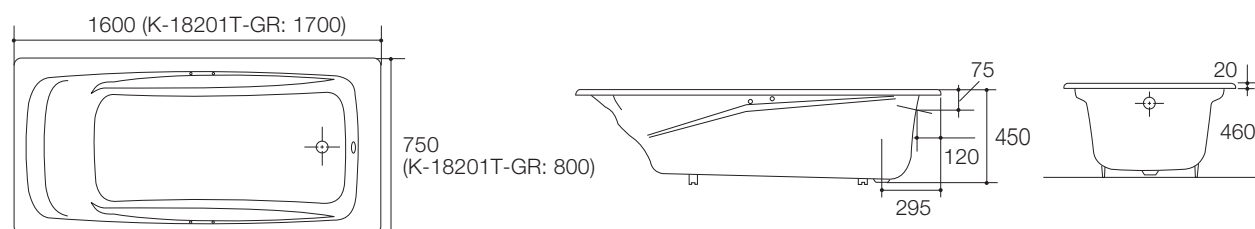

## 产品规格:

型号	K-18200T	K-18200T-GR	K-18201T	K-18201T-GR	参考页数
尺寸	1600 x 750 x 460 mm		1700 x 800 x 460 mm		
内部尺寸	顶边: 1372 x 650 mm 底边: 1062 x 380 mm		顶边: 1446 x 690 mm 底边: 1100 x 400 mm		
满水容量	176升(至溢水口)		206升(至溢水口)		
重量	119公斤		128公斤		
材料	科勒铸铁				
安装方式	嵌入式				
安装规格	无扶手孔	有扶手孔	无扶手孔	有扶手孔	
推荐配件					
排水	K-17295T K-17254T K-17296T				
扶手	—	K-8598T-CP	—	K-8598T-CP	
浴枕	K-1491T-7				
可选用配件					
龙头	K-18001T-CP纳帝奥挂墙式花洒龙头				第2部份
备注	有白色(0)和浅骨色(96)可供订购				

## 产品尺寸图:(单位:毫米)