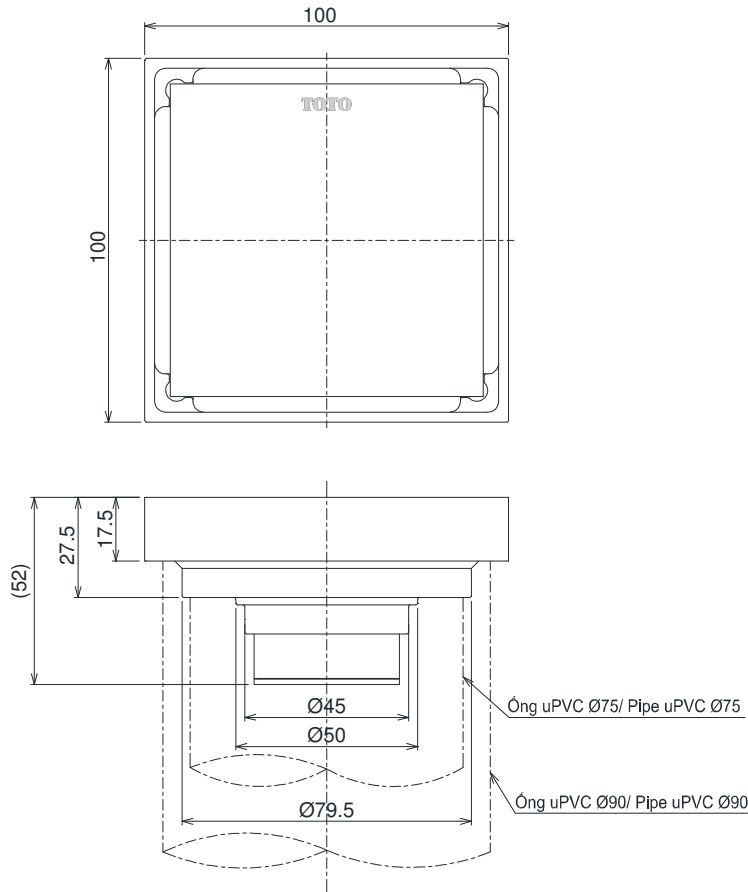

## Specifications Tiêu chuẩn kỹ thuật

Size/Kích thước : 100 x 100 x 52 (mm)  
Material/Vật liệu : Brass plated Ni-Cr/ Đồng mạ Ni-Cr

### TVBA413

( ) Kích thước tham khảo  
Chú ý: Khách hàng sử dụng 1 trong 2 ống 75, 90/  
( ) Referred dimension  
Note: Customers use 1 of 2 tubes 75, 90