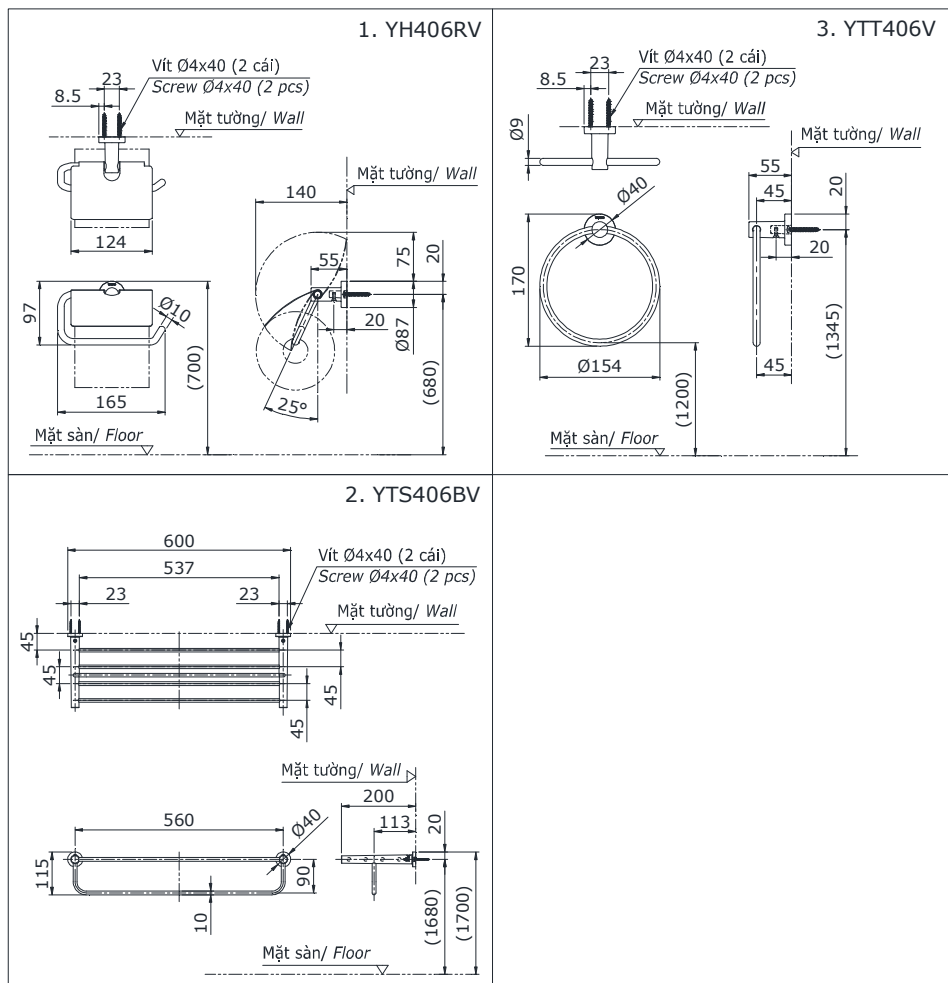

Item number: **YS406N3V**

Mã sản phẩm

Features Đặc điểm

- Easy installation and usage
Dễ dàng lắp đặt và sử dụng
- Durable finishes
Lớp mạ bền vững với thời gian

Specifications Tiêu chuẩn kỹ thuật

Material/ Vật liệu : Stainless steel, zinc plated Ni-Cr/ Thép không gỉ, kẽm mạ Ni-Cr

Parts description Danh mục phụ kiện

- Paper holder YH406RV
Lô giấy vệ sinh
- Combination towel shelf & towel bar YTS406BV
Kệ kèm thanh vắt khăn
- Towel ring YTT406V
Vòng treo khăn

Colors Màu sắc

YS406N3V

() Kích thước tham khảo
() Referred dimension

All rights reserved by TOTO company. Specifications and sizes are subject to change without notice.
Bản quyền thuộc công ty TOTO. Thông số kỹ thuật và kích thước có thể được thay đổi mà không báo trước.