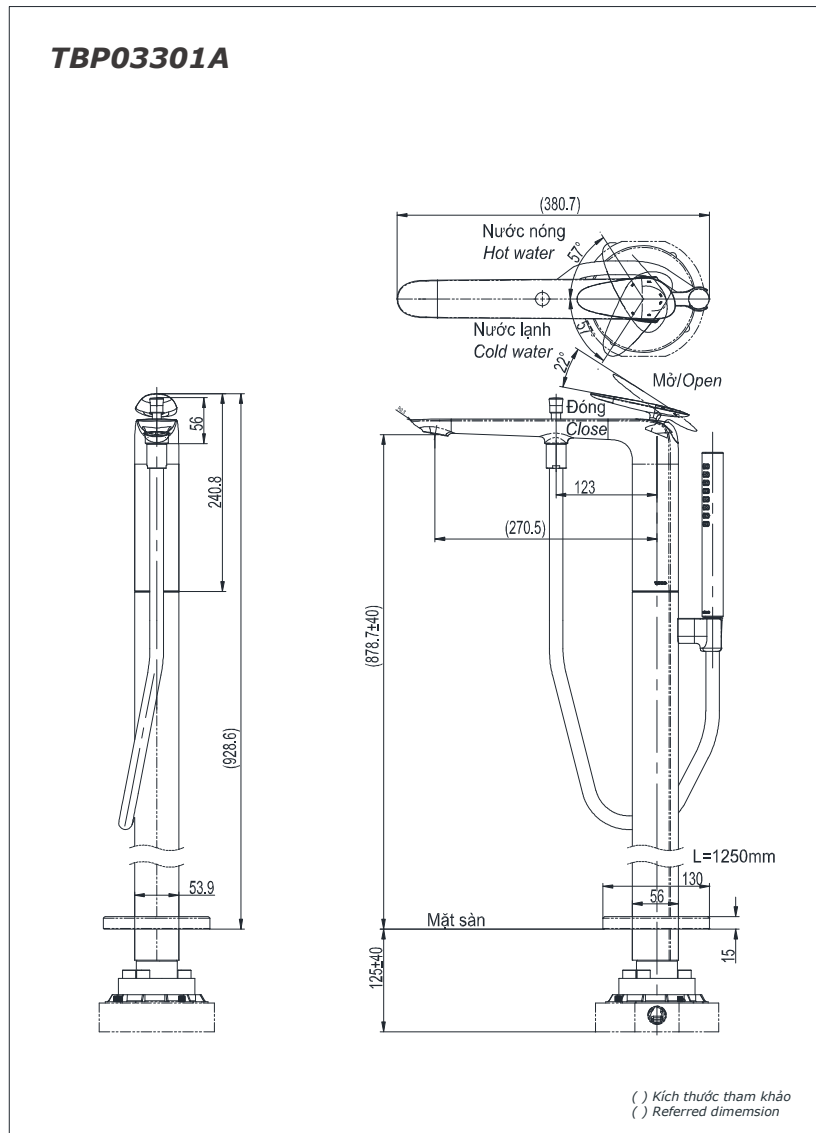

Specifications Tiêu chuẩn kỹ thuật

Minimum pressure/ Áp lực tối thiểu	: 0.05 MPa (Flow pressure/ Áp lực động)
Maximum pressure/ Áp lực tối đa	: 1.0 MPa (Static pressure/ Áp lực tĩnh)
Recommended pressure/ Áp lực khuyến nghị	: 0.1 ~ 0.5 (MPa)
Material/ Vật liệu	: Brass plated Ni-Cr/ Đồng mạ Ni-Cr
Type/ Loại	: Floor-Standing/ Đặt sàn
Mode/ Chế độ nước	: Hot & Cold/ Nóng lạnh

Parts description Danh mục phụ kiện

- Bath spout/ Vòi xả bồn TBP03301A

Colors Màu sắc