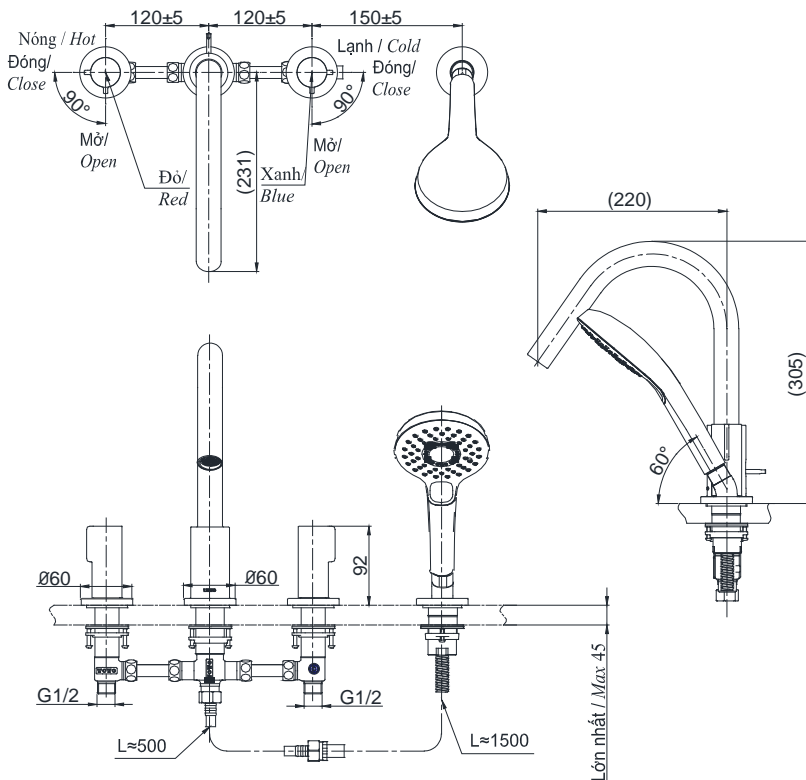

Item number: **TBG11202A**

Mã sản phẩm

Features Đặc điểm

- **Modern styling**
Thiết kế hiện đại sang trọng
- **Easy for using**
Dễ dàng và tiện dụng khi sử dụng
- **Durable finishes**
Lớp mạ bền vững với thời gian

Specifications Tiêu chuẩn kỹ thuật

Minimum pressure/ Áp lực tối thiểu	: 0.05 MPa (Flow pressure/ Áp lực động)
Maximum pressure/ Áp lực tối đa	: 1.0 MPa (Static pressure/ Áp lực tĩnh)
Recommended pressure/ Áp lực khuyến nghị	: 0.1 ~ 0.5 (MPa) (Flow pressure/ Áp lực động)
Material/ Vật liệu	: Stainless steel plated Ni-Cr/ Thép không gỉ mạ Ni-Cr
Type/ Loại	: Two handle/ Hai tay gạt
Chế độ nước/ Mode	: Hot & Cold/ Nóng & Lạnh

TBG11202A

() Kích thước tham khảo
(/) Referred dimension

Parts description Danh mục phụ kiện

- Bath spout/ Vòi xả bồn TBG11202A

Colors Màu sắc