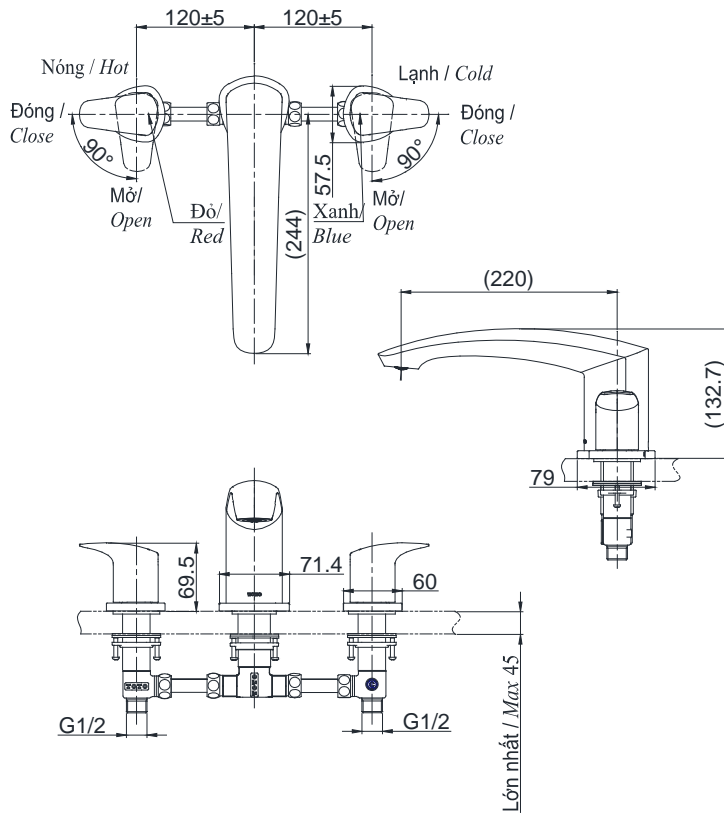

Specifications Tiêu chuẩn kỹ thuật

<i>Minimum pressure/ Áp lực tối thiểu</i>	: 0.05 MPa (<i>Flow pressure/ Áp lực động</i>)
<i>Maximum pressure/ Áp lực tối đa</i>	: 1.0 MPa (<i>Static pressure/ Áp lực tĩnh</i>)
<i>Recommended pressure/ Áp lực khuyến nghị</i>	: 0.1 ~ 0.5 (MPa) (<i>Flow pressure/ Áp lực động</i>)
<i>Material/ Vật liệu</i>	: Brass plated Ni-Cr/ Đồng mạ Ni-Cr
<i>Type/ Loại</i>	: Two handle/ Hai tay gạt
<i>Chế độ nước/ Mode</i>	: Hot & Cold/ Nóng & Lạnh

TBG09201B

() Kích thước tham khảo
() Referred dimension

Parts description Danh mục phụ kiện

- Bath spout/ Vòi xả bồn TBG09201B

Colors Màu sắc