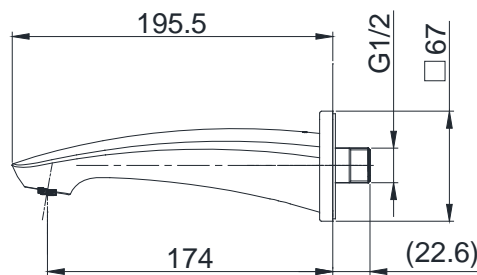

## Specifications Tiêu chuẩn kỹ thuật

Minimum pressure/ Áp lực tối thiểu	: 0.05 MPa (Flow pressure/ Áp lực động)
Maximum pressure/ Áp lực tối đa	: 1.0 MPa (Static pressure/ Áp lực tĩnh)
Recommended pressure/ Áp lực khuyến nghị	: 0.1 ~ 0.5 (MPa) (Flow pressure/ Áp lực động)
Material/ Vật liệu	: Brass plated Ni-Cr/ Đồng mạ Ni-Cr
Type/ Loại	: Wall mounted / Gắn tường
Chế độ nước/ Mode	: Hot & Cold/ Nóng & Lạnh

TBG09001B

( ) Kích thước tham khảo  
( ) Referred dimension