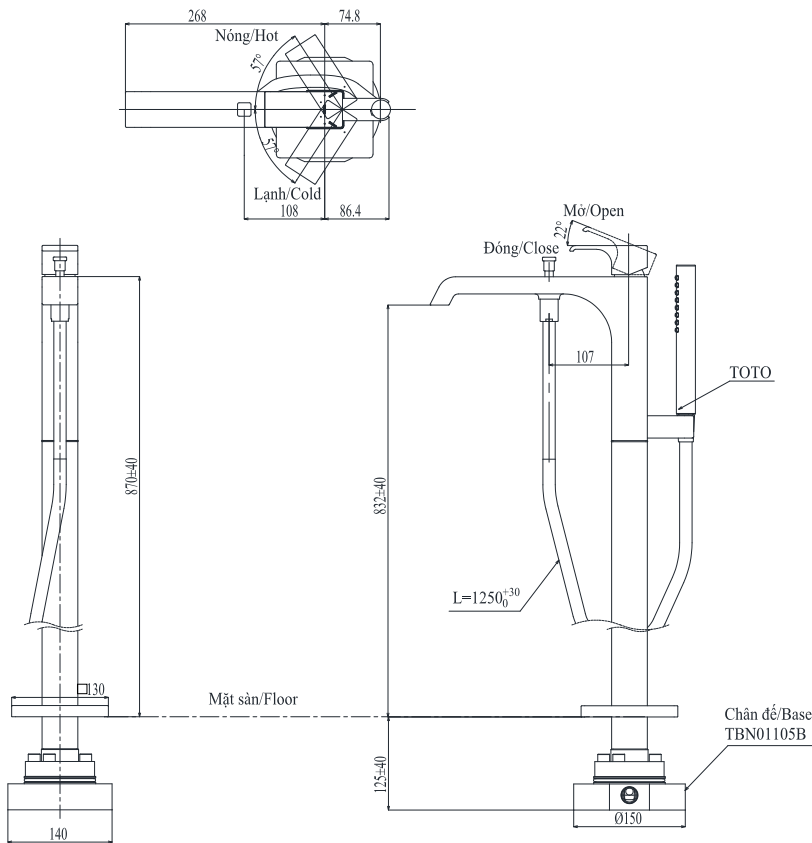

Item number: **TBG08306A**

Mã sản phẩm

### Specifications Tiêu chuẩn kỹ thuật

Minimum pressure/ Áp lực tối thiểu	: 0.05 MPa (Flow pressure/ Áp lực động)
Maximum pressure/ Áp lực tối đa	: 1.0 MPa (Static pressure/ Áp lực tĩnh)
Recommended pressure/ Áp lực khuyến nghị	: 0.1 ~ 0.5 (MPa)
Material/ Vật liệu	: Brass plated Ni-Cr/ Đồng mạ Ni-Cr
Type/ Loại	: Single lever/ Tay gạt đơn
Mode/ Chế độ nước	: Hot & Cold/ Nóng lạnh

#### TBG08306A

( ) Kích thước tham khảo  
( ) Referred dimension

### Parts description Danh mục phụ kiện

- Bath spout  
Vòi xả bồn TBG08306A