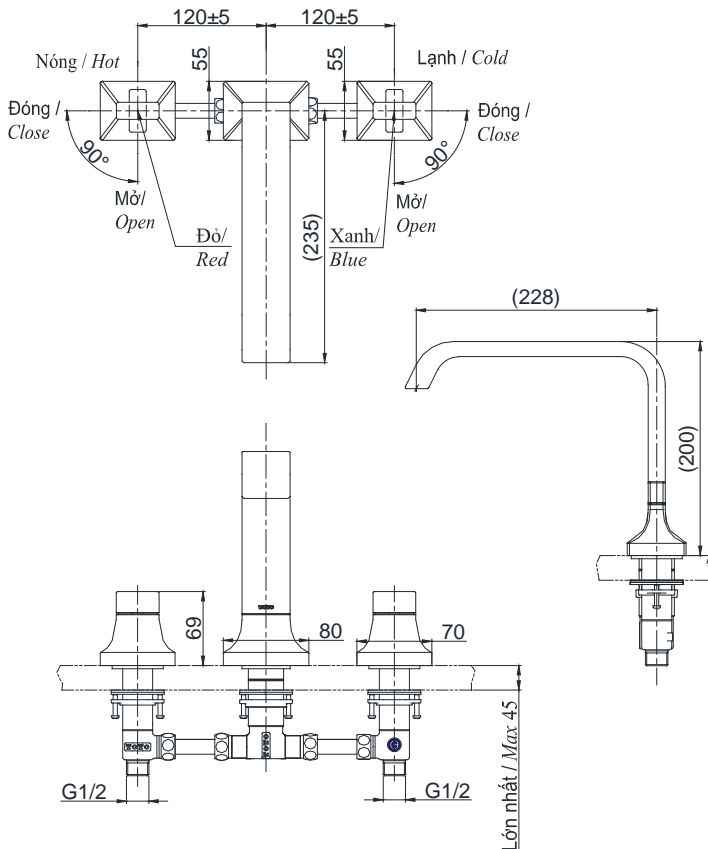

Item number: **TBG08201B**

Mã sản phẩm

### Specifications Tiêu chuẩn kỹ thuật

Minimum pressure/ Áp lực tối thiểu	: 0.05 MPa (Flow pressure/ Áp lực động)
Maximum pressure/ Áp lực tối đa	: 1.0 MPa (Static pressure/ Áp lực tĩnh)
Recommended pressure/ Áp lực khuyến nghị	: 0.1 ~ 0.5 (MPa) (Flow pressure/ Áp lực động)
Material/ Vật liệu	: Brass plated Ni-Cr/ Đồng mạ Ni-Cr
Type/ Loại	: Two handle/ Hai tay gạt
Chế độ nước/ Mode	: Hot & Cold/ Nóng & Lạnh

### TBG08201B

( ) Kích thước tham khảo  
( ) Referred dimension

### Parts description Danh mục phụ kiện

- Bath spout/ Vòi xả bồn TBG08201B