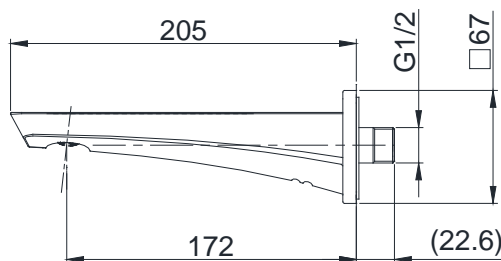

Specifications Tiêu chuẩn kỹ thuật

Minimum pressure/ Áp lực tối thiểu	: 0.05 MPa (Flow pressure/ Áp lực động)
Maximum pressure/ Áp lực tối đa	: 1.0 MPa (Static pressure/ Áp lực tĩnh)
Recommended pressure/ Áp lực khuyến nghị	: 0.1 ~ 0.5 (MPa) (Flow pressure/ Áp lực động)
Material/ Vật liệu	: Brass plated Ni-Cr/ Đồng mạ Ni-Cr
Type/ Loại	: Wall mounted / Gắn tường
Chế độ nước/ Mode	: Hot & Cold/ Nóng & Lạnh

TBG07001B

() Kích thước tham khảo
() Referred dimension

Parts description Danh mục phụ kiện

- Bath spout/ Vòi xả bồn TBG07001B

Colors Màu sắc