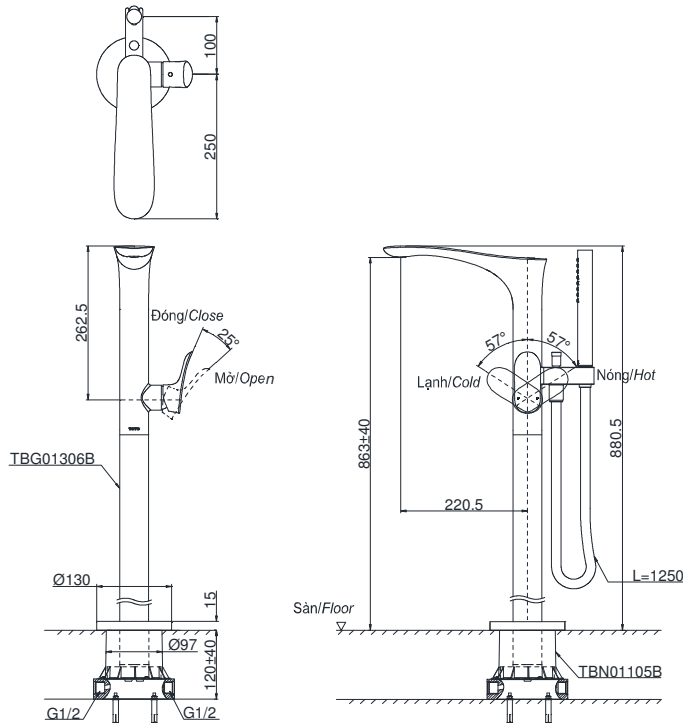

## Specifications

### Thông số kỹ thuật

Minimum pressure/ Áp lực tối thiểu	: 0.05 MPa (Flow pressure/ Áp lực động)
Maximum pressure/ Áp lực tối đa	: 1 MPa (Static pressure/ Áp lực tĩnh)
Material/ Vật liệu	: Brass plated / Đồng mạ
Type/ Loại	: Single lever/ Tay gạt đơn
Mode/ Chế độ nước	: Hot & Cold/ Nóng lạnh

### TBG01306B

Trong ( ) là kích thước tham khảo/  
Dimension in ( ) is for reference dimension

## Parts description