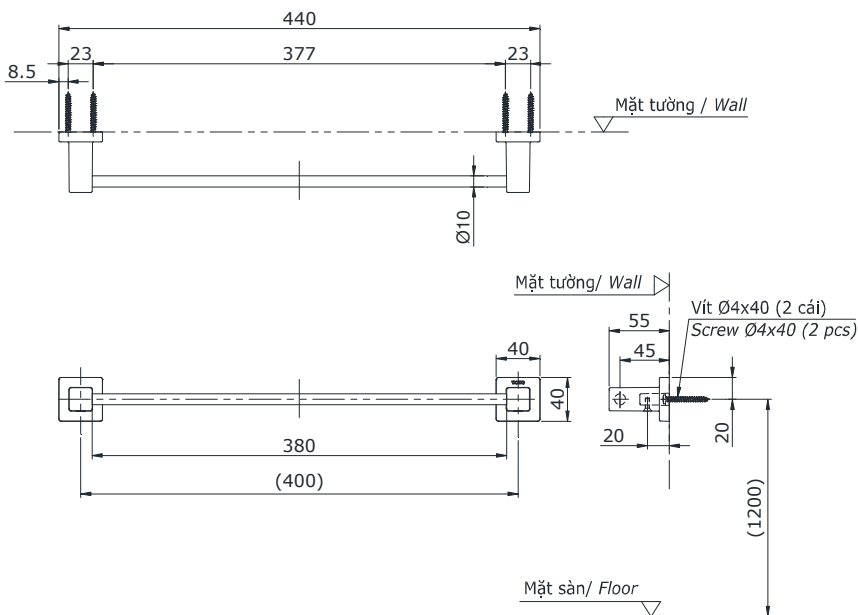

Item number: **YT408S4RV**
Mã sản phẩm

Features Đặc điểm

- Easy installation and usage
Dễ dàng lắp đặt và sử dụng
- Durable finishes
Lớp mạ bền vững với thời gian

Specifications Tiêu chuẩn kỹ thuật

Size/ Kích thước : 400 (mm)

Material/ Vật liệu : Stainless steel, zinc plated Ni-Cr/ Thép không gỉ, kẽm mạ Ni-Cr

Type/ Loại : Single/ Đơn

YT408S4RV

() Kích thước tham khảo
() Referred dimension

Parts description Danh mục phụ kiện

- Towel bar/ Thanh vắt khăn YT408S4RV