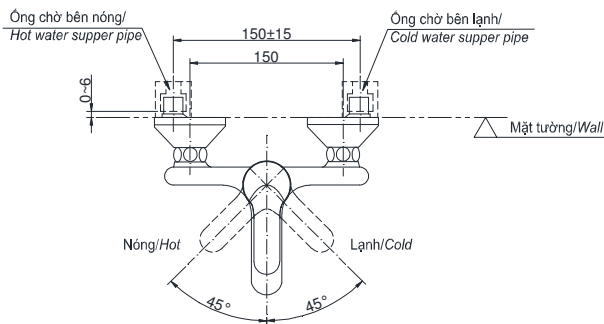

Item number: TVSM103NSS

Mã sản phẩm

Features Đặc điểm

- *Modern styling*
Thiết kế hiện đại
- *Durable finishes*
Lớp mạ bền vững với thời gian

Specifications Tiêu chuẩn kỹ thuật

<i>Minimum pressure/ Áp lực tối thiểu</i>	: 0.05 (MPa) (<i>Flow pressure/ Áp lực động</i>)
<i>Maximum pressure/ Áp lực tối đa</i>	: 0.75 (MPa) (<i>Static pressure/ Áp lực tĩnh</i>)
<i>Material/ Vật liệu</i>	: Brass plated Ni-Cr/ Đồng mạ Ni-Cr
<i>Type/ Loại</i>	: Single lever/ Tay gạt đơn
<i>Mode/ Chế độ nước</i>	: Hot & Cold/ Nóng lạnh

TVSM103NSS

() Kích thước tham khảo
() Referred dimension

Parts description Danh mục phụ kiện

- Bath & shower set/ Bộ sen vòi TVSM103NSS

Colors Màu sắc