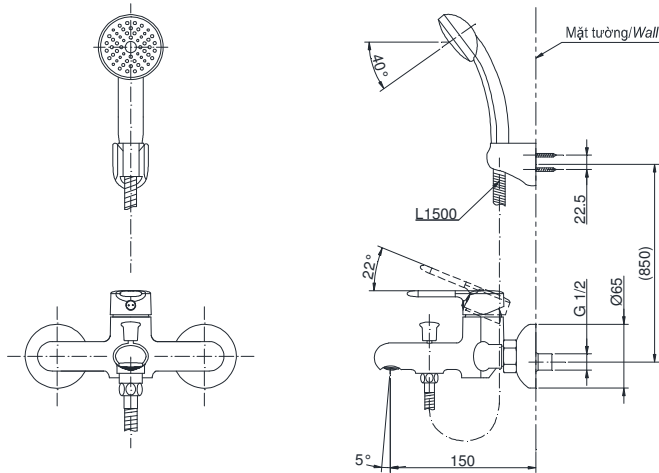

Item number: TVSM103NSS

Mã sản phẩm

Features Đặc điểm

- *Modern styling*
Thiết kế hiện đại
- *Durable finishes*
Lớp mạ bền vững với thời gian

Specifications Tiêu chuẩn kỹ thuật

<i>Minimum pressure/ Áp lực tối thiểu</i>	: 0.05 (MPa) (<i>Flow pressure/ Áp lực động</i>)
<i>Maximum pressure/ Áp lực tối đa</i>	: 0.75 (MPa) (<i>Static pressure/ Áp lực tĩnh</i>)
<i>Material/ Vật liệu</i>	: Brass plated Ni-Cr/ Đồng mạ Ni-Cr
<i>Type/ Loại</i>	: Single lever/ Tay gạt đơn
<i>Mode/ Chế độ nước</i>	: Hot & Cold/ Nóng lạnh

TVSM103NSS

() Kích thước tham khảo
() Referred dimension

Parts description Danh mục phụ kiện

- Bath & shower set/ Bộ sen vòi TVSM103NSS

Colors Màu sắc