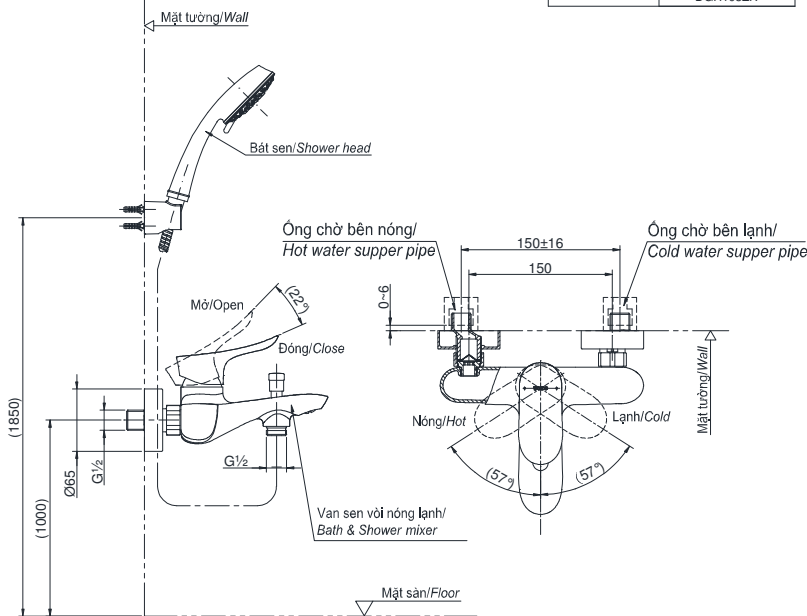

Specifications Tiêu chuẩn kỹ thuật

Minimum pressure/ Áp lực tối thiểu : 0.05 (MPa) (Flow pressure/ Áp lực động)
Maximum pressure/ Áp lực tối đa : 1.0 (MPa) (Static pressure/ Áp lực tĩnh)
Recommended pressure/ Áp lực khuyến nghị : 0.1 ~ 0.5 (MPa)
Material/ Vật liệu : Brass plated Ni-Cr/ Đồng mạ Ni-Cr
Type/ Loại : Single lever/ Tay gạt đơn

Parts description Danh mục phụ kiện

- Bath & shower mixer/ Van sen vòi nóng lạnh TBG01302V

TBG01302V

TỰY CHỌN/OPTIONAL	
Van sen vòi nóng lạnh/ Bath & Shower mixer	Bát sen/Shower Head
TBG01302V	TBW01008A
	TBW02005A
	TBW01010A
	TBW02006A
	TBW02017A
	TBW03002B
	DGH104ZR
	DGH108ZR

() Kích thước tham khảo
() Referred dimension

Colors Màu sắc