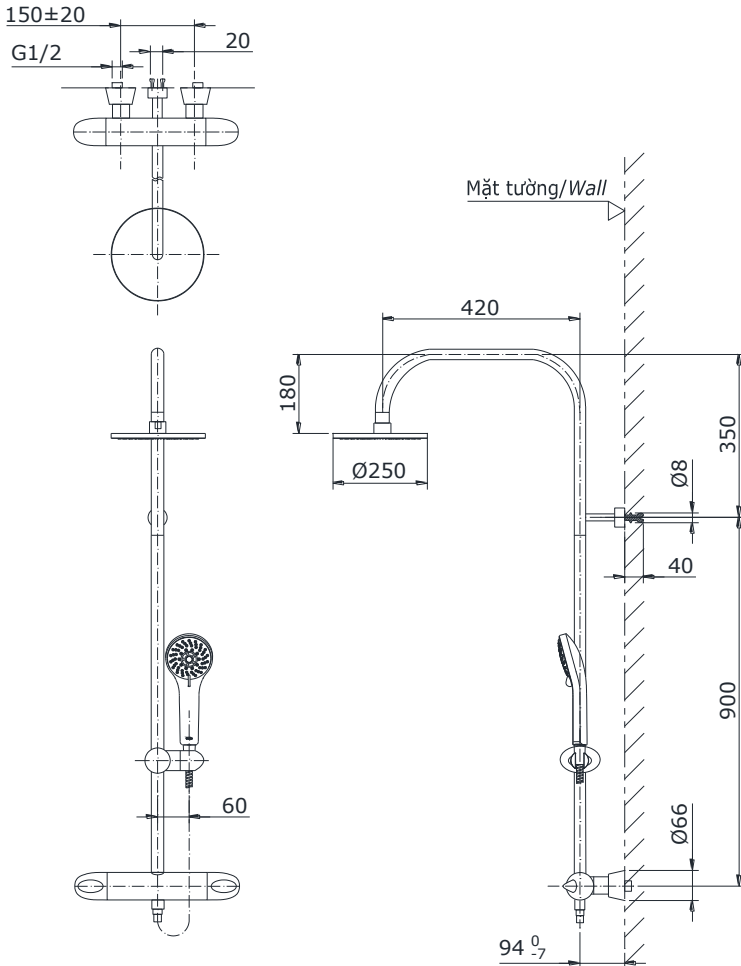

Item number: **TX454SFV2BRS**

Mã sản phẩm

Features Đặc điểm

- *Elegant appearance*
Thiết kế thanh lịch
- *Easy installation and usage*
Dễ dàng lắp đặt và sử dụng
- *Durable finishes*
Lớp mạ bền vững với thời gian

Specifications Tiêu chuẩn kỹ thuật

Minimum pressure/ Áp lực tối thiểu : 0.05 MPa (Flow pressure/ Áp lực động)
 Maximum pressure/ Áp lực tối đa : 0.75 MPa (Static pressure/ Áp lực tĩnh)
 Material/ Vật liệu : Brass plated Ni-Cr/ Đồng mạ Ni-Cr
 Type/ Loại : Thermostat/ Nhiệt độ
 Mode/ Chế độ nước : Hot & Cold/ Nóng lạnh

TX454SFV2BRS

Parts description Danh mục phụ kiện

- Shower column/ Sen cây TX454SFV2BRS

Colors Màu sắc