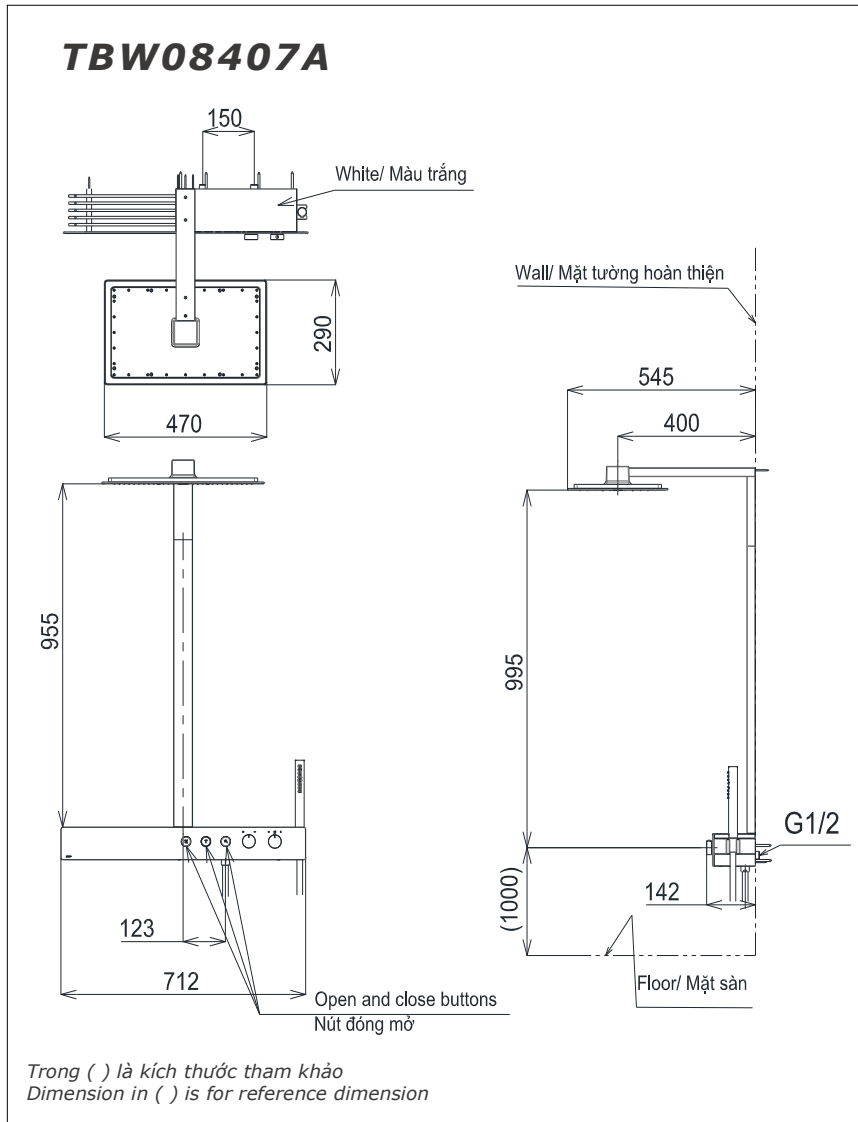

### Specifications Thông số kỹ thuật

*Minimum pressure/ Áp lực tối thiểu*  
*Maximum pressure/ Áp lực tối đa*  
*Material/ Vật liệu*  
*Type/ Loại*  
*Mode/ Chế độ nước*

: 0.05 MPa (*Flow pressure/ Áp lực động*)  
: 1.0 MPa (*Static pressure/ Áp lực tĩnh*)  
: *Brass plated Ni-Cr/ Đồng mạ Ni-Cr*  
: *Thermostat/ Nhiệt độ*  
: *Hot & Cold/ Nóng lạnh*

### Parts description Danh mục phụ kiện

- *Shower column/ Sen cây* : TBW08407A