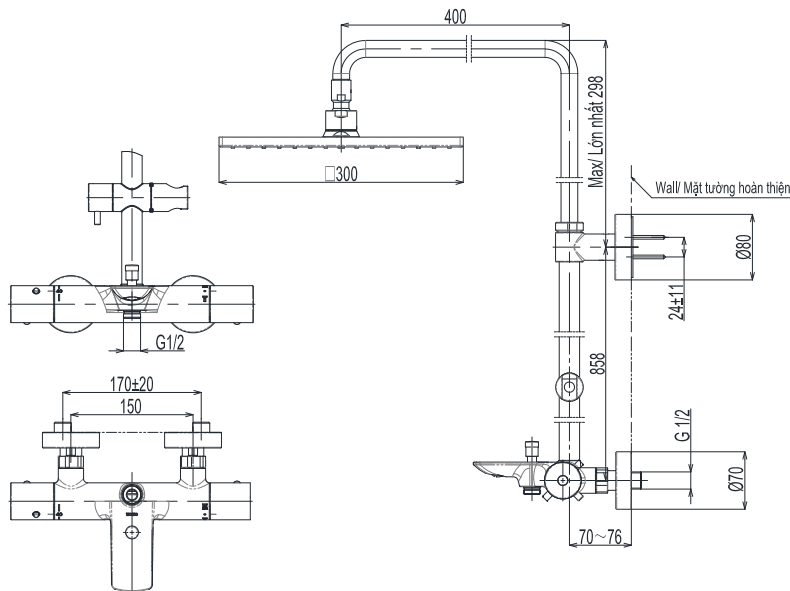

Specifications Thông số kỹ thuật

Minimum pressure/ Áp lực tối thiểu

Maximum pressure/ Áp lực tối đa

Material/ Vật liệu

Type/ Loại

Mode/ Chế độ nước

: 0.05 MPa (*Flow pressure/ Áp lực động*)

: 1.0 MPa (*Static pressure/ Áp lực tĩnh*)

: Brass plated Ni-Cr/ Đồng mạ Ni-Cr

: Thermostat/ Nhiệt độ

: Hot & Cold/ Nóng lạnh

TBW08405A

Trong () là kích thước tham khảo
Dimension in () is for reference dimension

Parts description Danh mục phụ kiện

- Shower column/ Sen cây : TBW08405A