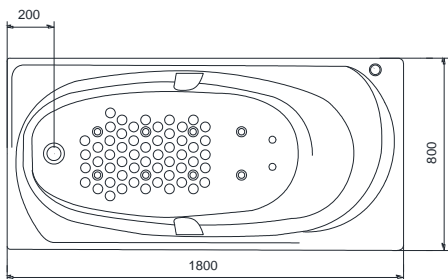

Item number: PPYB1710LHPE/TVBF411

Mã sản phẩm PPYB1710RHPE/TVBF411

Features Đặc điểm

- *Simple and elegant appearance*
Thiết kế hiện đại sang trọng
- *Easy installation and usage*
Dễ dàng lắp đặt và sử dụng
- *Luxury design with suitable depth*
Thiết kế sang trọng với độ sâu phù hợp
- *Slip resistant surface*
Bề mặt chống trơn trượt

Specifications Tiêu chuẩn kỹ thuật

Size/ Kích thước	: 1700 x 800 x 595 (mm)
Material/ Vật liệu	: Acrylic/ Nhựa Acrylic
Type/ Loại	: Air-Jet Massage/ Massage khí
Capacity/ Dung tích	: 184 (L)

PPYB1710LHPE/TVBF411
PPYB1710RHPE/TVBF411