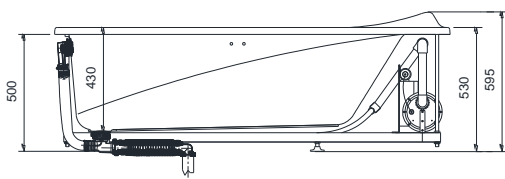

Item number: PPYB1710LHPE/TVBF411

Mã sản phẩm PPYB1710RHPE/TVBF411

Features Đặc điểm

- *Simple and elegant appearance*
Thiết kế hiện đại sang trọng
- *Easy installation and usage*
Dễ dàng lắp đặt và sử dụng
- *Luxury design with suitable depth*
Thiết kế sang trọng với độ sâu phù hợp
- *Slip resistant surface*
Bề mặt chống trơn trượt

Specifications Tiêu chuẩn kỹ thuật

Size/ Kích thước	: 1700 x 800 x 595 (mm)
Material/ Vật liệu	: Acrylic/ Nhựa Acrylic
Type/ Loại	: Air-Jet Massage/ Massage khí
Capacity/ Dung tích	: 184 (L)

PPYB1710LHPE/TVBF411
PPYB1710RHPE/TVBF411