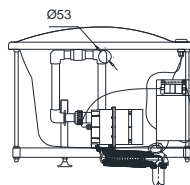

Specifications Tiêu chuẩn kỹ thuật

Size/ Kích thước	: 1700 x 800 x 595 (mm)
Material/ Vật liệu	: Acrylic/ Nhựa Acrylic
Type/ Loại	: Air-Jet Massage/ Massage khí
Capacity/ Dung tích	: 184 (L)

PPYB1710LHPE/TVBF411
PPYB1710RHPE/TVBF411