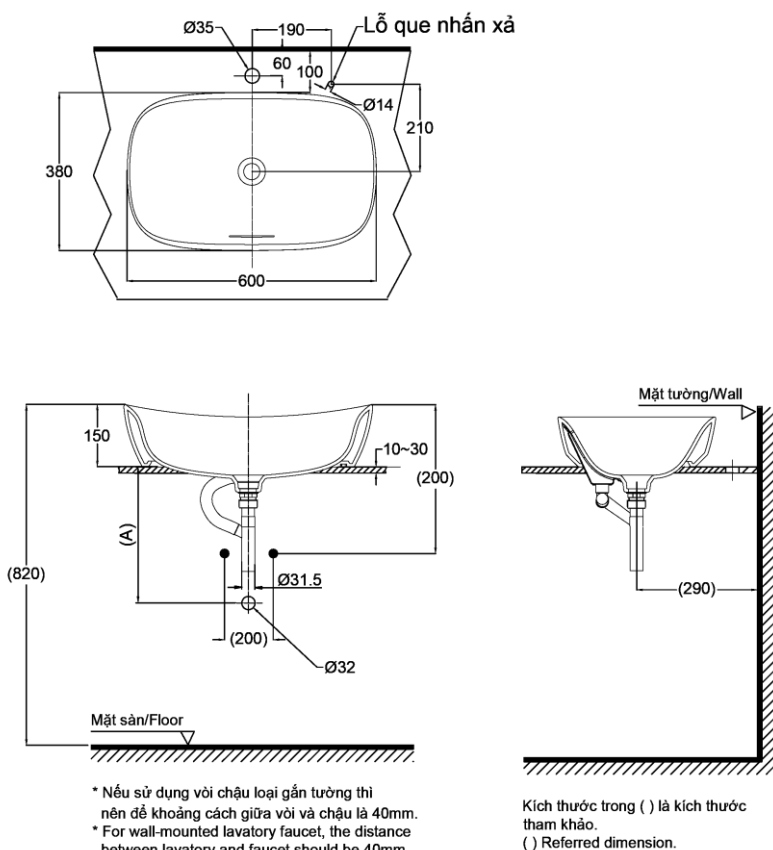

Colors Màu sắc

White
Trắng

Optional/ Tùy chọn

Faucets/ Vòi chậu	Trap Ống thải	(A)
TLG03303V, TLG04304V, TLS02303V, TLS03303V, TLS04304V, TTLR301FV-1, TTLR302FV-1, TVLM106CR, TVLM109RU, TLG01307V, TLG02307V, TLG03305V, TLG04307V, TLS01307V, TLS02305V, TLS03305V, TLS04306V, TVLM112NS, TLG10303V, TLG07305V, TLG08305V, TLG09305V, TLG10305V, TLG11305V	TVLF401	200-215
TLP03301A1		

Notice: 1. Ensure that A dimension is extract when setting trap.
2. While installing process, Please note to remove the drain valve attached to the faucet.

Chú ý: 1. Để lắp đặt ống thải phải đảm bảo kích thước (A).
2. Trong quá trình lắp đặt, chú ý loại bỏ bộ thoát thải kèm vòi.