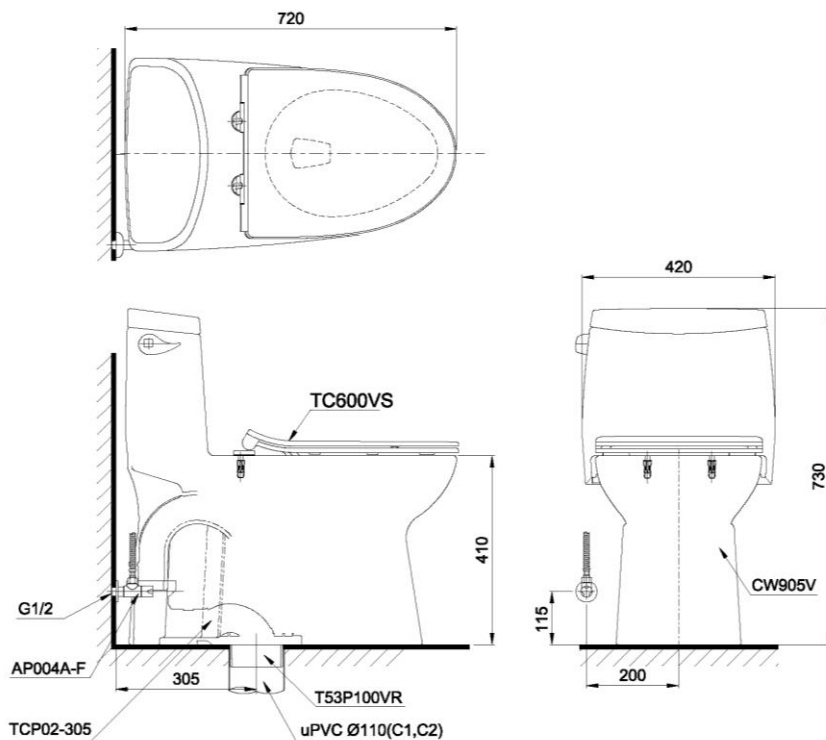

Specifications Tiêu chuẩn kỹ thuật

<i>Design/ Thiết kế:</i>	<i>Elongated/ Thân dài</i>
<i>Flush system/ Hệ thống xả:</i>	<i>Tornado</i>
<i>Flush type/ Loại xả:</i>	<i>Hand lever/ Tay gạt</i>
<i>Water consumption/ Lượng nước sử dụng:</i>	<i>4.8 (L)</i>
<i>Water pressure/ Áp lực nước sử dụng:</i>	<i>0.05 ~ 0.70 (Mpa)</i>
<i>Rough-in/ Tâm xả:</i>	<i>305 (mm)</i>
<i>Water surface/ Mặt nước đọng:</i>	<i>250 x 180 (mm)</i>
<i>Trap diameter/ Đường kính đường thải:</i>	<i>Ø51 (mm)</i>
<i>Product dimensions/ Kích thước sản phẩm:</i>	<i>L720 x W420 x H730 (mm)</i>
<i>Material/ Vật liệu:</i>	<i>Vitreous china/ Sứ vệ sinh</i>

MS905T8