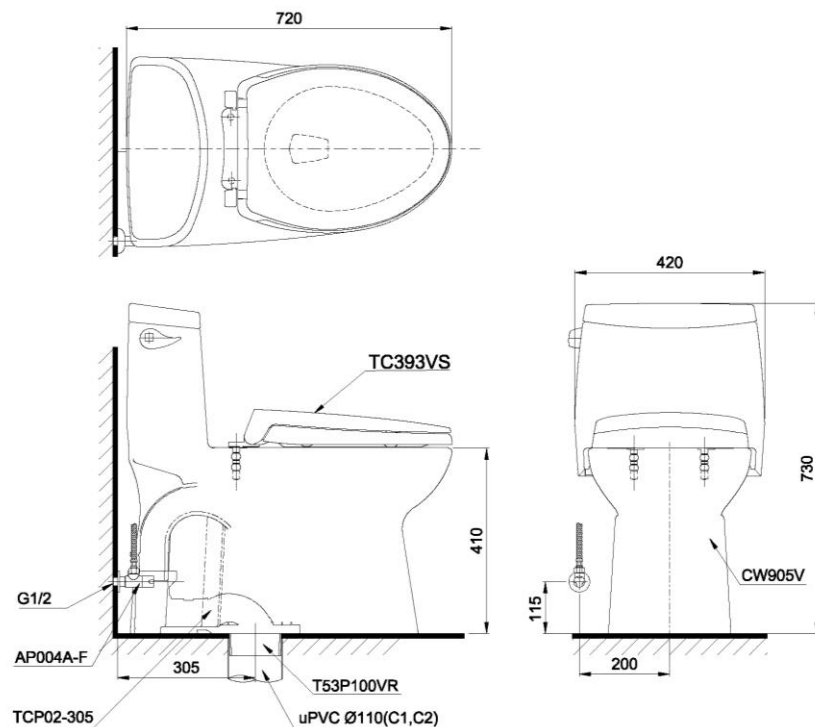

Item number: MS905T2
Mã sản phẩm

Features Đặc điểm

- *Contemporary & elegant design*
Thiết kế sang trọng
- *Powerful & effective Tornado flush system*
Công nghệ xả Tornado mạnh mẽ, hiệu quả
- *Water saving with 4.8 (L) flush*
Tiết kiệm nước với chế độ xả 4.8 (L)
- *Soft closing seat & cover*
Nắp đóng êm

Specifications Tiêu chuẩn kỹ thuật

<i>Design/ Thiết kế:</i>	<i>Elongated/ Thân dài</i>
<i>Flush system/ Hệ thống xả:</i>	<i>Tornado</i>
<i>Flush type/ Loại xả:</i>	<i>Hand lever/ Tay gạt</i>
<i>Water consumption/ Lượng nước sử dụng:</i>	<i>4.8 (L)</i>
<i>Water pressure/ Áp lực nước sử dụng:</i>	<i>0.05 ~ 0.70 (Mpa)</i>
<i>Rough-in/ Tâm xả:</i>	<i>305 (mm)</i>
<i>Water surface/ Mặt nước đọng:</i>	<i>250 x 180 (mm)</i>
<i>Trap diameter/ Đường kính đường thải:</i>	<i>Ø51 (mm)</i>
<i>Product dimensions/ Kích thước sản phẩm:</i>	<i>L720 x W420 x H730 (mm)</i>
<i>Material/ Vật liệu:</i>	<i>Vitreous china/ Sứ vệ sinh</i>

MS905T2

TCP02-305F bao gồm TCP02-305 và T53P100VR
TCP02-305F include TCP02-305 and T53P100VR

Parts description Danh mục phụ kiện

- **Toilet bowl/ Thân cầu** **C905**
Toilet body/ Thân sứ: CW905V
Stop valve & flexible hose
Van dừng & dây cấp: AP004A-F
Socket/ Ổng nối sàn
Floor flange/ Bích nối sàn: TCP02-305F
- **Seat & cover/ Bệ ngồi & nắp đậy** TC393VS