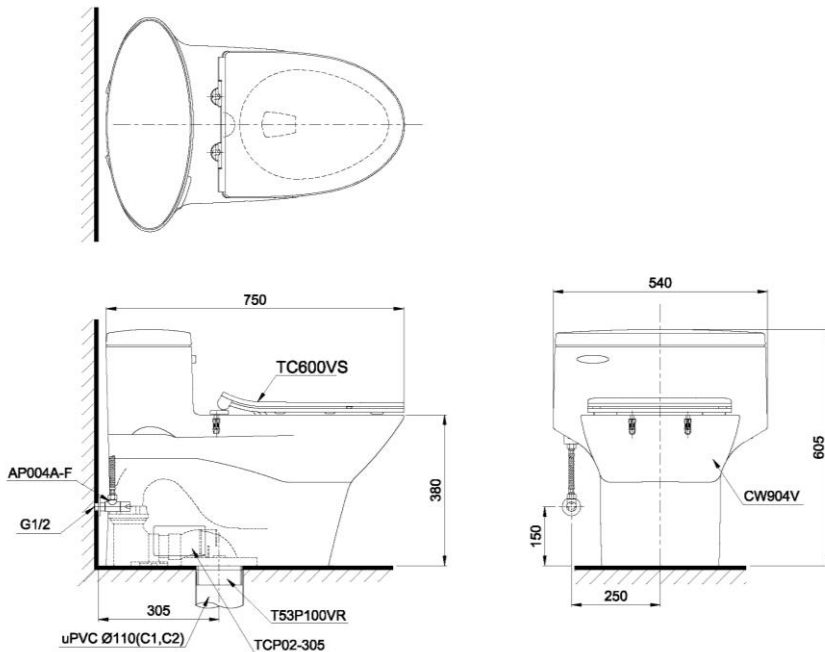

Specifications Tiêu chuẩn kỹ thuật

<i>Design/ Thiết kế:</i>	<i>Elongated/ Thân dài</i>
<i>Flush system/ Hệ thống xả:</i>	<i>Siphon</i>
<i>Flush type/ Loại xả:</i>	<i>Hand lever/ Tay gạt</i>
<i>Water consumption/ Lượng nước sử dụng:</i>	6.0 (L)
<i>Water pressure/ Áp lực nước sử dụng:</i>	0.05 ~ 0.70 (Mpa)
<i>Rough-in/ Tâm xả:</i>	305 (mm)
<i>Water surface/ Mặt nước động:</i>	220 x 260 (mm)
<i>Trap diameter/ Đường kính đường thải:</i>	Ø51 (mm)
<i>Product dimensions/ Kích thước sản phẩm:</i>	L750 x W540 x H605 (mm)
<i>Material/ Vật liệu:</i>	<i>Vitreous china/ Sứ vệ sinh</i>

MS904T8