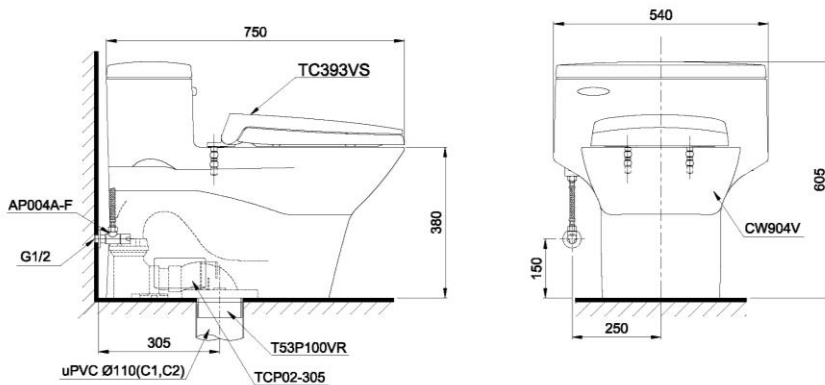

Item number: MS904T2
Mã sản phẩm

Features Đặc điểm

- *Contemporary & elegant design*
Thiết kế sang trọng
- *Full skirt toilet, easy to clean*
Bàn cầu thân kín, dễ dàng vệ sinh
- *Powerful & effective Siphon flush system*
Công nghệ xả Siphon mạnh mẽ, hiệu quả
- *Water saving with dual water flush 6.0 (L)*
Tiết kiệm nước với chế độ xả 6.0 (L)
- *Soft closing seat & cover*
Nắp đóng êm

Specifications Tiêu chuẩn kỹ thuật

<i>Design/ Thiết kế:</i>	<i>Elongated/ Thân dài</i>
<i>Flush system/ Hệ thống xả:</i>	<i>Siphon</i>
<i>Flush type/ Loại xả:</i>	<i>Hand lever/ Tay gạt</i>
<i>Water consumption/ Lượng nước sử dụng:</i>	6.0 (L)
<i>Water pressure/ Áp lực nước sử dụng:</i>	0.05 ~ 0.70 (Mpa)
<i>Rough-in/ Tâm xả:</i>	305 (mm)
<i>Water surface/ Mặt nước đọng:</i>	220 x 260 (mm)
<i>Trap diameter/ Đường kính đường thải:</i>	Ø51 (mm)
<i>Product dimensions/ Kích thước sản phẩm:</i>	L750 x W540 x H605 (mm)
<i>Material/ Vật liệu:</i>	<i>Vitreous china/ Sứ vệ sinh</i>

MS904T2

TCP02-305F bao gồm TCP02-305 và T53P100VR
TCP02-305F include TCP02-305 and T53P100VR

Parts description Danh mục phụ kiện

- **Toilet bowl/ Thân cầu** **C904**
Toilet body/ Thân sứ: CW904V
Stop valve & flexible hose
Van dừng & dây cấp: AP004A-F
Socket/ Ống nối sàn
Floor flange/ Bích nối sàn: TCP02-305F
- **Seat & cover/ Bệ ngồi & nắp đậy** TC393VS