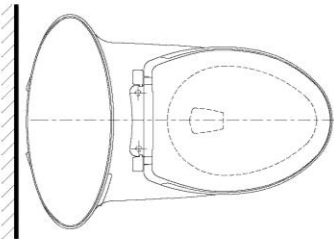

Item number: MS904T2
Mã sản phẩm

Features Đặc điểm

- *Contemporary & elegant design*
Thiết kế sang trọng
- *Full skirt toilet, easy to clean*
Bàn cầu thân kín, dễ dàng vệ sinh
- *Powerful & effective Siphon flush system*
Công nghệ xả Siphon mạnh mẽ, hiệu quả
- *Water saving with dual water flush 6.0 (L)*
Tiết kiệm nước với chế độ xả 6.0 (L)
- *Soft closing seat & cover*
Nắp đóng êm

Specifications Tiêu chuẩn kỹ thuật

<i>Design/ Thiết kế:</i>	<i>Elongated/ Thân dài</i>
<i>Flush system/ Hệ thống xả:</i>	<i>Siphon</i>
<i>Flush type/ Loại xả:</i>	<i>Hand lever/ Tay gạt</i>
<i>Water consumption/ Lượng nước sử dụng:</i>	6.0 (L)
<i>Water pressure/ Áp lực nước sử dụng:</i>	0.05 ~ 0.70 (Mpa)
<i>Rough-in/ Tâm xả:</i>	305 (mm)
<i>Water surface/ Mặt nước đọng:</i>	220 x 260 (mm)
<i>Trap diameter/ Đường kính đường thải:</i>	Ø51 (mm)
<i>Product dimensions/ Kích thước sản phẩm:</i>	L750 x W540 x H605 (mm)
<i>Material/ Vật liệu:</i>	<i>Vitreous china/ Sứ vệ sinh</i>

MS904T2

TCP02-305F bao gồm TCP02-305 và T53P100VR
TCP02-305F include TCP02-305 and T53P100VR

Parts description Danh mục phụ kiện

- **Toilet bowl/ Thân cầu** **C904**
Toilet body/ Thân sứ: CW904V
Stop valve & flexible hose
Van dừng & dây cấp: AP004A-F
Socket/ Ống nối sàn
Floor flange/ Bích nối sàn: TCP02-305F
- **Seat & cover/ Bệ ngồi & nắp đậy** TC393VS