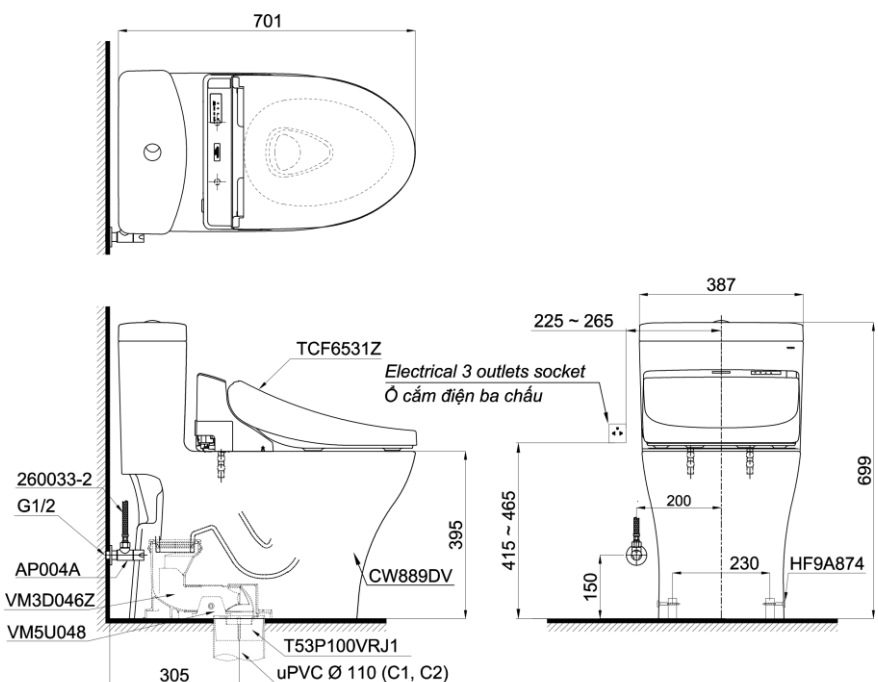

## Features Đặc điểm

- *Contemporary & elegant design*  
Thiết kế sang trọng
- *Full skirt toilet, easy to clean*  
Bàn cầu thân kín, dễ dàng vệ sinh
- *Powerful & effective Tornado flush system*  
Công nghệ xả Tornado mạnh mẽ, hiệu quả
- *Water saving with dual water flush 4.5/3 (L)*  
Tiết kiệm nước với chế độ xả 4.5/3 (L)
- *Multi function electric seat*  
Nắp rửa điện tử đa chức năng

## Specifications Tiêu chuẩn kỹ thuật

<i>Design/ Thiết kế:</i>	<i>Elongated/ Thân dài</i>
<i>Flush system/ Hệ thống xả:</i>	<i>Tornado</i>
<i>Flush type/ Loại xả:</i>	<i>Dual flush/ Nhấn đôi</i>
<i>Water consumption/ Lượng nước sử dụng:</i>	<i>4.5/3.0 (L)</i>
<i>Water pressure/ Áp lực nước sử dụng:</i>	<i>0.05 ~ 0.70 (Mpa)</i>
<i>Rough-in/ Tâm xả:</i>	<i>305 (mm)</i>
<i>Water surface/ Mặt nước động:</i>	<i>105 x 143 (mm)</i>
<i>Trap diameter/ Đường kính đường thải:</i>	<i>Ø63 (mm)</i>
<i>Product dimensions/ Kích thước sản phẩm:</i>	<i>L701 x W387 x H699 (mm)</i>
<i>Material/ Vật liệu:</i>	<i>Vitreous china/ Sứ vệ sinh</i>

MS889DRW6

⊕ : Ổ cắm điện ba chấu (dây phải được nối đất), kiểu G.  
*Electrical 3 outlets socket (must have really ground connection phase), type G.*

## Parts description Danh mục phụ kiện

- **Toilet bowl/ Thân cầu** **C889DR**  
*Toilet body/ Thân sứ:* CW889DV  
*Fixing set/ Bộ cố định:* VM5U048  
*Cap/ Mũ chụp:* HF9A874  
*Stop valve/ Van dừng :* AP004A  
*flexible hose/ dây cấp:* 260033-2  
*Socket/ Ống nối sàn:* VM3D046Z  
*Floor flange set/ Bộ bích nối sàn:* T53P100VRJ1
- **Seat & cover/ Bệ ngồi & nắp đậy** **TCF6531Z**