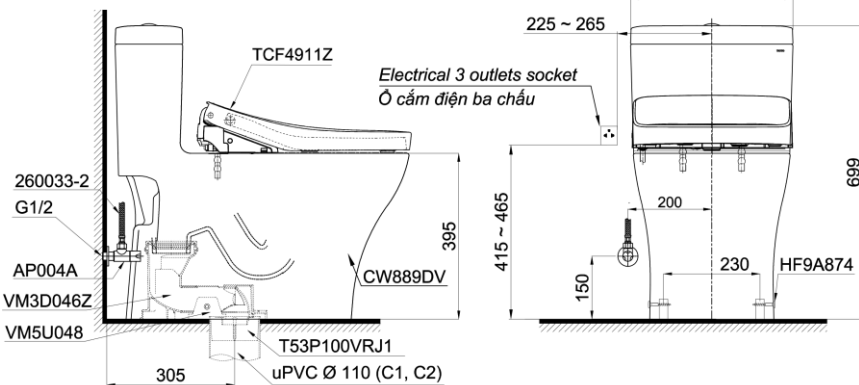

## Features Đặc điểm

- *Contemporary & elegant design*  
Thiết kế sang trọng
- *Full skirt toilet, easy to clean*  
Bàn cầu thân kín, dễ dàng vệ sinh
- *Powerful & effective Tornado flush system*  
Công nghệ xả Tornado mạnh mẽ, hiệu quả
- *Water saving with dual water flush 4.5/3 (L)*  
Tiết kiệm nước với chế độ xả 4.5/3 (L)
- *Multi function electric seat*  
Nắp rửa điện tử đa chức năng

## Specifications Tiêu chuẩn kỹ thuật

<i>Design/ Thiết kế:</i>	<i>Elongated/ Thân dài</i>
<i>Flush system/ Hệ thống xả:</i>	<i>Tornado</i>
<i>Flush type/ Loại xả:</i>	<i>Dual flush/ Nhấn đôi</i>
<i>Water consumption/ Lượng nước sử dụng:</i>	<i>4.5/3.0 (L)</i>
<i>Water pressure/ Áp lực nước sử dụng:</i>	<i>0.05 ~ 0.70 (Mpa)</i>
<i>Rough-in/ Tâm xả:</i>	<i>305 (mm)</i>
<i>Water surface/ Mặt nước động:</i>	<i>105 x 143 (mm)</i>
<i>Trap diameter/ Đường kính đường thải:</i>	<i>Ø63 (mm)</i>
<i>Product dimensions/ Kích thước sản phẩm:</i>	<i>L701 x W387 x H699 (mm)</i>
<i>Material/ Vật liệu:</i>	<i>Vitreous china/ Sứ vệ sinh</i>

MS889DRW11

⚡ : Ổ cắm điện ba chấu (dây phải được nối đất), kiểu G.  
*Electrical 3 outlets socket (must have really ground connection phase), type G.*

## Parts description Danh mục phụ kiện

- **Toilet bowl/ Thân cầu** **C889DR**  
*Toilet body/ Thân sứ:* CW889DV  
*Fixing set/ Bộ cố định:* VM5U048  
*Cap/ Mũ chụp:* HF9A874  
*Stop valve/ Van dừng :* AP004A  
*flexible hose/ dây cấp:* 260033-2  
*Socket/ Ống nối sàn:* VM3D046Z  
*Floor flange set/ Bộ bích nối sàn:* T53P100VRJ1
- **Seat & cover/ Bệ ngồi & nắp đậy** **TCF4911Z**