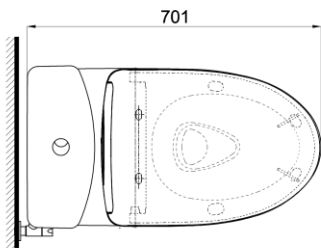

Specifications Tiêu chuẩn kỹ thuật

<i>Design/ Thiết kế:</i>	<i>Elongated/ Thân dài</i>
<i>Flush system/ Hệ thống xả:</i>	<i>Tornado</i>
<i>Flush type/ Loại xả:</i>	<i>Dual flush/ Nhấn đôi</i>
<i>Water consumption/ Lượng nước sử dụng:</i>	<i>4.5/3.0 (L)</i>
<i>Water pressure/ Áp lực nước sử dụng:</i>	<i>0.05 ~ 0.70 (Mpa)</i>
<i>Rough-in/ Tâm xả:</i>	<i>305 (mm)</i>
<i>Water surface/ Mặt nước động:</i>	<i>105 x 143 (mm)</i>
<i>Trap diameter/ Đường kính đường thải:</i>	<i>Ø63 (mm)</i>
<i>Product dimensions/ Kích thước sản phẩm:</i>	<i>L701 x W387 x H699 (mm)</i>
<i>Material/ Vật liệu:</i>	<i>Vitreous china/ Sứ vệ sinh</i>

MS889DRW11