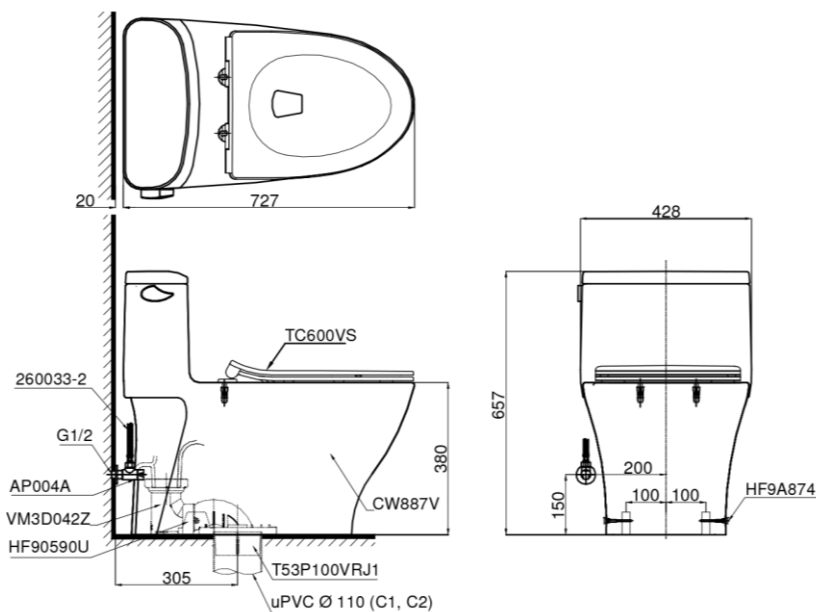

Item number: MS887RT8
Mã sản phẩm

TOTO
GREEN
CHALLENGE

Features Đặc điểm

- *Contemporary & elegant design*
Thiết kế sang trọng
- *Full skirt toilet, easy to clean*
Bàn cầu thân kín, dễ dàng vệ sinh
- *Powerful & effective Tornado flush system*
Công nghệ xả Tornado mạnh mẽ, hiệu quả
- *Water saving with dual water flush 4.8 (L)*
Tiết kiệm nước với chế độ xả 4.8 (L)
- *Soft closing seat & cover*
Nắp đóng êm

Specifications Tiêu chuẩn kỹ thuật

<i>Design/ Thiết kế:</i>	<i>Elongated/ Thân dài</i>
<i>Flush system/ Hệ thống xả:</i>	<i>Tornado</i>
<i>Flush type/ Loại xả:</i>	<i>Handle lever/ Tay gạt</i>
<i>Water consumption/ Lượng nước sử dụng:</i>	<i>4.8 (L)</i>
<i>Water pressure/ Áp lực nước sử dụng:</i>	<i>0.05 ~ 0.70 (Mpa)</i>
<i>Rough-in/ Tâm xả:</i>	<i>305 (mm)</i>
<i>Water surface/ Mặt nước đọng:</i>	<i>160 x 230 (mm)</i>
<i>Trap diameter/ Đường kính đường thải:</i>	<i>Ø47 (mm)</i>
<i>Product dimensions/ Kích thước sản phẩm:</i>	<i>L727 x W428 x H657 (mm)</i>
<i>Material/ Vật liệu:</i>	<i>Vitreous china/ Sứ vệ sinh</i>

MS887RT8

Parts description Danh mục phụ kiện

- **Toilet bowl/ Thân cầu** **C887R**
Toilet body/ Thân sứ: CW887V
Fixing set/ Bộ cố định: HF90590U
Cap/ Mũ chụp: HF9A874
Stop valve/ Van dừng: AP004A
Flexible hose/ Dây cấp: 260033-2
Socket/ Ống nối sàn: VM3D042Z
Floor flange/ Đệm thoát sàn: T53P100VRJ1
- **Seat & cover/ Bộ ngồi & nắp đậy** **TC600VS**