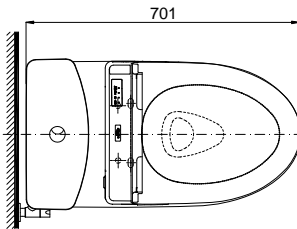

Item number: MS885DW6
Mã sản phẩm

TOTO
GREEN
CHALLENGE

Features Đặc điểm

- One Piece Toilet with Multi-functions WASHLET Seat & Cover TCF6531Z (220V)
Bàn cầu một khối, kèm nắp rửa điện tử WASHLET đa chức năng TCF6531Z (220V)
- Stain Resistant, Easy-to-clean Surface with CeFiONtect Technology
Men sứ chống dính CeFiONtect
- Tornado Flush System, saving water 4.5/3.0 (L)
Hệ thống xả Tornado mạnh mẽ, hiệu quả 4.5L/3.0 (L)
- Bowl Shape: Elongated, Full Skirt
Thân dài, thân kín
- Rough-in: 305mm (Stop valve and floor flange are included)
Tâm xả: 305mm (Bao gồm bích nối sàn, van dừng)

Specifications Tiêu chuẩn kỹ thuật

Design/ Thiết kế:	Elongated/ Thân dài
Flush system/ Hệ thống xả:	Tornado
Flush type/ Loại xả:	Dual flush/ Nhấn đôi
Water consumption/ Lượng nước sử dụng:	4.5/3.0 (L)
Water pressure/ Áp lực nước sử dụng:	0.05 ~ 0.70 (Mpa)
Rough-in/ Tâm xả:	305 (mm)
Water surface/ Mặt nước đọng:	105 x 143 (mm)
Trap diameter/ Đường kính đường thải:	Ø63 (mm)
Product dimensions/ Kích thước sản phẩm:	L701 x W387 x H645 (mm)
Material/ Vật liệu:	Vitreous china/ Sứ vệ sinh

MS885DW6

☐: Electrical 3 outlets socket (must have really ground connection phase), type G.
Ổ cắm điện ba chấu (dây phải được nối đất), kiểu G.

Parts description

- Toilet bowl/ Thân cầu **C885D**
Toilet body/ Thân sứ: CW885DV
Fixing set/ Bộ cố định: VM5U048
Cap/ Mũ chụp: HF9A874
Stop valve/ Van dừng: AP004A
flexible hose/ dây cấp: 260033-2
Socket/ Ống nối sàn: VM3D046Z
Flange set/ Bộ bích nối: T53P100VRJ1