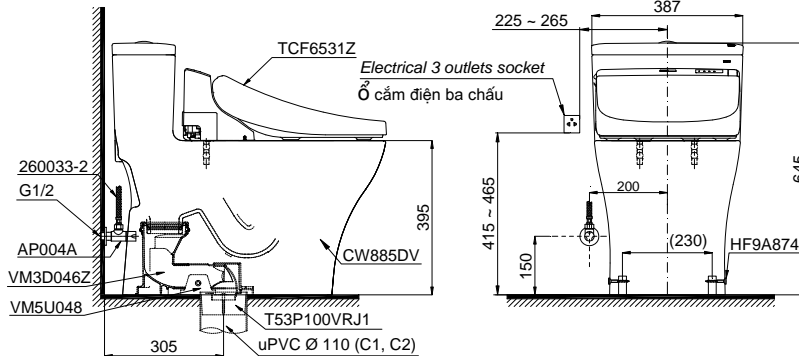

Item number: MS885DW6
Mã sản phẩm

TOTO
GREEN
CHALLENGE

Features Đặc điểm

- One Piece Toilet with Multi-functions WASHLET Seat & Cover TCF6531Z (220V)
Bàn cầu một khối, kèm nắp rửa điện tử WASHLET đa chức năng TCF6531Z (220V)
- Stain Resistant, Easy-to-clean Surface with CeFiONtect Technology
Men sứ chống dính CeFiONtect
- Tornado Flush System, saving water 4.5/3.0 (L)
Hệ thống xả Tornado mạnh mẽ, hiệu quả 4.5L/3.0 (L)
- Bowl Shape: Elongated, Full Skirt
Thân dài, thân kín
- Rough-in: 305mm (Stop valve and floor flange are included)
Tâm xả: 305mm (Bao gồm bích nối sàn, van dừng)

Specifications Tiêu chuẩn kỹ thuật

Design/ Thiết kế:	Elongated/ Thân dài
Flush system/ Hệ thống xả:	Tornado
Flush type/ Loại xả:	Dual flush/ Nhấn đôi
Water consumption/ Lượng nước sử dụng:	4.5/3.0 (L)
Water pressure/ Áp lực nước sử dụng:	0.05 ~ 0.70 (Mpa)
Rough-in/ Tâm xả:	305 (mm)
Water surface/ Mặt nước đọng:	105 x 143 (mm)
Trap diameter/ Đường kính đường thải:	Ø63 (mm)
Product dimensions/ Kích thước sản phẩm:	L701 x W387 x H645 (mm)
Material/ Vật liệu:	Vitreous china/ Sứ vệ sinh

MS885DW6

☐: Electrical 3 outlets socket (must have really ground connection phase), type G.
Ổ cắm điện ba chấu (dây phải được nối đất), kiểu G.

Parts description

- Toilet bowl/ Thân cầu **C885D**
Toilet body/ Thân sứ: CW885DV
Fixing set/ Bộ cố định: VM5U048
Cap/ Mũ chụp: HF9A874
Stop valve/ Van dừng: AP004A
flexible hose/ dây cấp: 260033-2
Socket/ Ống nối sàn: VM3D046Z
Flange set/ Bộ bích nối: T53P100VRJ1