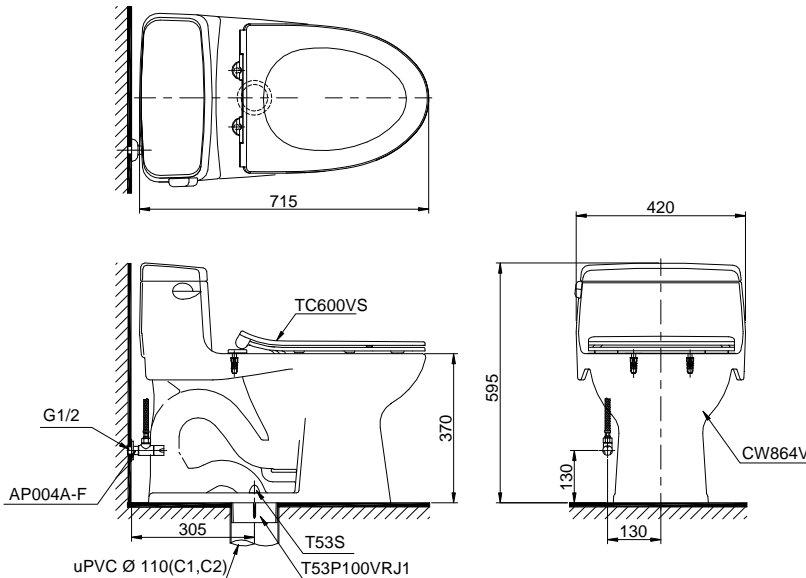

Specifications Tiêu chuẩn kỹ thuật

Design/ Thiết kế:	Elongated/ Thân dài
Flush system/ Hệ thống xả:	Siphon
Flush type/ Loại xả:	Hand lever/ Tay gạt
Water consumption/ Lượng nước sử dụng:	6.0 (L)
Water pressure/ Áp lực nước sử dụng:	0.05 ~ 0.70 (Mpa)
Rough-in/ Tâm xả:	305 (mm)
Water surface/ Mặt nước đọng:	216 x 264 (mm)
Trap diameter/ Đường kính đường thải:	Ø51 (mm)
Product dimensions/ Kích thước sản phẩm:	L715 x W420 x H595 (mm)
Material/ Vật liệu:	Vitreous china/ Sứ vệ sinh

MS864T8

Parts description Danh mục phụ kiện

- **Toilet bowl/ Thân cầu** **C864**
Toilet body/ Thân sứ: CW864V
Stop valve & Flexible hose
Van dừng & dây cấp: AP004A-F
Floor flange/ Bích nối sàn: T53P100VRJ1
Caps/ Mũ chụp: T53S
- **Seat & cover/ Bệ ngồi & nắp đậy** TC600VS