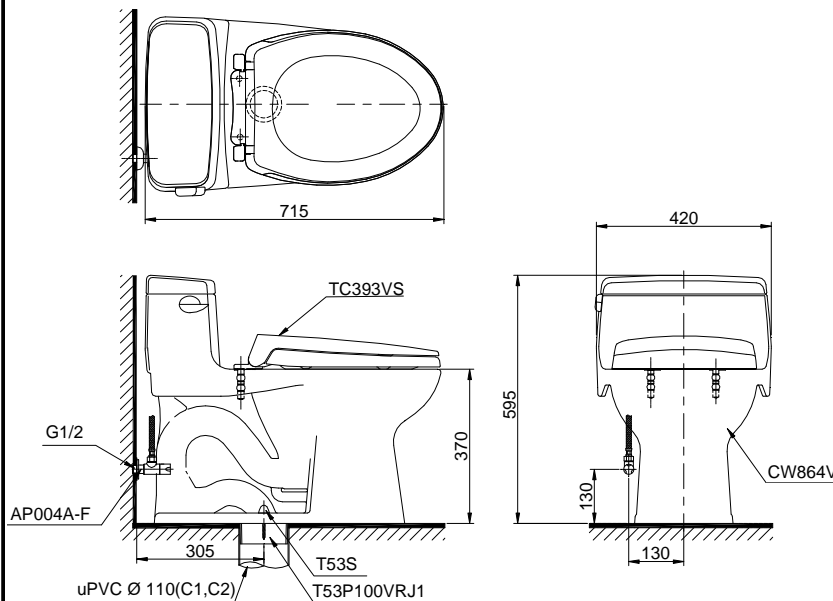

## Specifications Tiêu chuẩn kỹ thuật

<b>Design/ Thiết kế:</b>	<b>Elongated/ Thân dài</b>
<b>Flush system/ Hệ thống xả:</b>	<b>Siphon</b>
<b>Flush type/ Loại xả:</b>	<b>Hand lever/ Tay gạt</b>
<b>Water consumption/ Lượng nước sử dụng:</b>	6.0 (L)
<b>Water pressure/ Áp lực nước sử dụng:</b>	0.05 ~ 0.70 (Mpa)
<b>Rough-in/ Tâm xả:</b>	305 (mm)
<b>Water surface/ Mặt nước đọng:</b>	216 x 264 (mm)
<b>Trap diameter/ Đường kính đường thải:</b>	Ø51 (mm)
<b>Product dimensions/ Kích thước sản phẩm:</b>	L715 x W420 x H595 (mm)
<b>Material/ Vật liệu:</b>	<b>Vitreous china/ Sứ vệ sinh</b>

## Parts description Danh mục phụ kiện

- **Toilet bowl/ Thân cầu** **C864**  
Toilet body/ Thân sứ: CW864V  
Stop valve & Flexible hose  
Van dừng & dây cấp: AP004A-F  
Floor flange/ Bích nối sàn: T53P100VRJ1  
Caps/ Mũ chụp: T53S
- **Seat & cover/ Bộ ngồi & nắp đậy** TC393VS