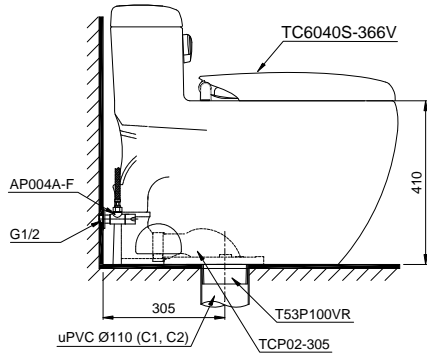

Item number: MS366T7
Mã sản phẩm

TOTO
GREEN
CHALLENGE

Features Đặc điểm

- *Contemporary & elegant design*
Thiết kế sang trọng
- *Full skirt toilet, easy to clean*
Bàn cầu thân kín, dễ dàng vệ sinh
- *Powerful & effective Tornado flush system*
Công nghệ xả Tornado mạnh mẽ, hiệu quả
- *Water saving with dual water flush 6.0 (L)*
Tiết kiệm nước với chế độ xả 6.0 (L)
- *Soft closing seat & cover*
Nắp đóng êm

Specifications Tiêu chuẩn kỹ thuật

<i>Design/ Thiết kế:</i>	<i>Elongated/ Thân dài</i>
<i>Flush system/ Hệ thống xả:</i>	<i>Tornado</i>
<i>Flush type/ Loại xả:</i>	<i>Hand lever/ gạt xả</i>
<i>Water consumption/ Lượng nước sử dụng:</i>	6.0 (L)
<i>Water pressure/ Áp lực nước sử dụng:</i>	0.05 ~ 0.70 (Mpa)
<i>Rough-in/ Tâm xả:</i>	305 (mm)
<i>Water surface/ Mặt nước đọng:</i>	260 x 210 (mm)
<i>Trap diameter/ Đường kính ống thải:</i>	Ø51 (mm)
<i>Product dimensions/ Kích thước sản phẩm:</i>	L720 x W540 x H650 (mm)
<i>Material/ Vật liệu:</i>	<i>Vitreous china/ Sứ vệ sinh</i>

MS366T7

TCP02-305F bao gồm TCP02-305 và T53P100VR
TCP02-305F include TCP02-305 and T53P100VR

Parts description Danh mục phụ kiện

- **Toilet bowl/ Thân cầu** **C366**
Toilet body/ Thân sứ: CW366V
Stop valve & flexible hose
Van đứng & dây cấp: AP004A-F
Socket/ Ống nối sàn
Floor flange/ Bích nối sàn: TCP02-305F
- **Seat & cover/ Bệ ngồi & nắp đậy** TC6040S-366V