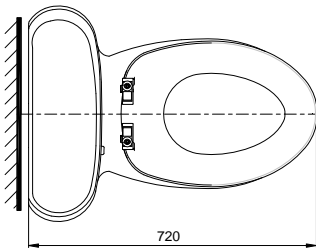

TCP02-305F bao gồm TCP02-305 và T53P100VR
TCP02-305F include TCP02-305 and T53P100VR

Parts description Danh mục phụ kiện

- **Toilet bowl/ Thân cầu** **C366**
  Toilet body/ Thân sứ: CW366V
  Stop valve & flexible hose
  Van đứng & dây cấp: AP004A-F
  Socket/ Ống nối sàn
  Floor flange/ Bích nối sàn: TCP02-305F
- **Seat & cover/ Bệ ngồi & nắp đậy** TC6040S-366V

Colors Màu sắc

White (cefiontect)
Trắng (cefiontect)