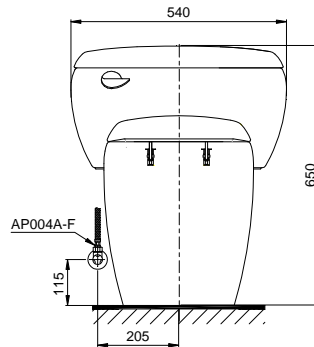

Item number: MS366T7
Mã sản phẩm

TOTO
GREEN
CHALLENGE

Features Đặc điểm

- *Contemporary & elegant design*
Thiết kế sang trọng
- *Full skirt toilet, easy to clean*
Bàn cầu thân kín, dễ dàng vệ sinh
- *Powerful & effective Tornado flush system*
Công nghệ xả Tornado mạnh mẽ, hiệu quả
- *Water saving with dual water flush 6.0 (L)*
Tiết kiệm nước với chế độ xả 6.0 (L)
- *Soft closing seat & cover*
Nắp đóng êm

Specifications Tiêu chuẩn kỹ thuật

<i>Design/ Thiết kế:</i>	<i>Elongated/ Thân dài</i>
<i>Flush system/ Hệ thống xả:</i>	<i>Tornado</i>
<i>Flush type/ Loại xả:</i>	<i>Hand lever/ gạt xả</i>
<i>Water consumption/ Lượng nước sử dụng:</i>	6.0 (L)
<i>Water pressure/ Áp lực nước sử dụng:</i>	0.05 ~ 0.70 (Mpa)
<i>Rough-in/ Tâm xả:</i>	305 (mm)
<i>Water surface/ Mặt nước đọng:</i>	260 x 210 (mm)
<i>Trap diameter/ Đường kính ống thải:</i>	Ø51 (mm)
<i>Product dimensions/ Kích thước sản phẩm:</i>	L720 x W540 x H650 (mm)
<i>Material/ Vật liệu:</i>	<i>Vitreous china/ Sứ vệ sinh</i>

MS366T7

TCP02-305F bao gồm TCP02-305 và T53P100VR
TCP02-305F include TCP02-305 and T53P100VR

Parts description Danh mục phụ kiện

- **Toilet bowl/ Thân cầu** **C366**
Toilet body/ Thân sứ: CW366V
Stop valve & flexible hose
Van đứng & dây cấp: AP004A-F
Socket/ Ống nối sàn
Floor flange/ Bích nối sàn: TCP02-305F
- **Seat & cover/ Bệ ngồi & nắp đậy** TC6040S-366V