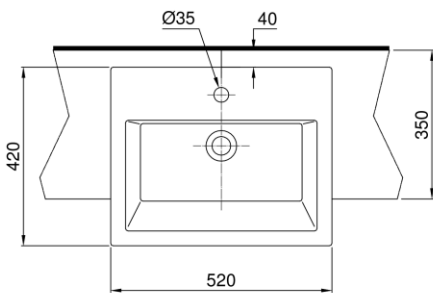

Parts description Danh mục phụ kiện

- **Lavatory/ Thân chậu** L647CR
- **Lavatory body/ Thân sứ** LW647CRV
- **Fixing set/ Bộ ốc cố định** HF7A100U

Colors Màu sắc

White (cefiontect)
Trắng (cefiontect)

Optional/ Tùy chọn

Faucets/ Vòi chậu	Trap Ống thải	(A)
TLG01301V, TLG02301V, TLG03301V, TLG04301V.	TVLF401	190~205
TLS01301V, TLS02301V, TLS03301V, TLS04301V.	TVLF401	185~200
TX109LD, TS105B13, TS100N, TVLC101NSR, TS135.	TVLF405	165~180
TLG07301V, TLG08301V, TLG09301V, TLG10301V, TLG11301V.	TVLF401	210~225
TTLR301F-1N, TTLR302F-1N.	TVLF402	230~245
TVLM108RU, TVLM105CR.	TVLF402	225~240
TVLM102NSR	TVLF401	205~220

Notice: Ensure that A dimension is extract when setting trap.
Chú ý: Để lắp đặt ống thải phải đảm bảo kích thước (A).