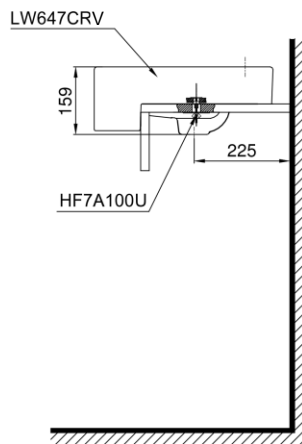

Specifications Tiêu chuẩn kỹ thuật

Faucet hole/ Lỗ bắt vòi: At the lavatory/ Trên chậu
 Faucet hole diameter/ Đường kính lỗ bắt vòi: Ø35 (mm) Ø35 (mm)
 Overflow hole/ Lỗ xả tràn: Yes/ Có
 Product dimension/ Kích thước sản phẩm: L420 x W520 x H159 (mm)
 Material/ Vật liệu: Vitreous china/ Sứ vệ sinh

LT647CR

Parts description Danh mục phụ kiện

- **Lavatory/ Thân chậu** L647CR
- **Lavatory body/ Thân sứ** LW647CRV
- **Fixing set/ Bộ ốc cố định** HF7A100U

Colors Màu sắc

White (cefiontect)
Trắng (cefiontect)

Notice: Ensure that A dimension is extract when setting trap.
Chú ý: Để lắp đặt ống thải phải đảm bảo kích thước (A).