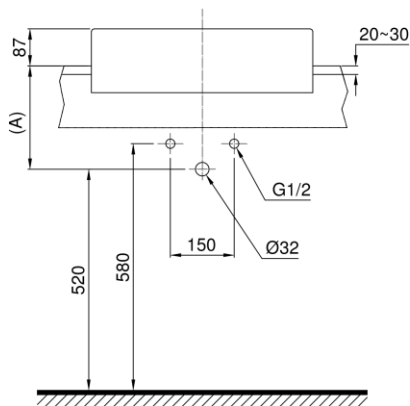

Specifications Tiêu chuẩn kỹ thuật

Faucet hole/ Lỗ bắt vòi: At the lavatory/ Trên chậu
 Faucet hole diameter/ Đường kính lỗ bắt vòi: Ø35 (mm) Ø35 (mm)
 Overflow hole/ Lỗ xả tràn: Yes/ Có
 Product dimension/ Kích thước sản phẩm: L420 x W520 x H159 (mm)
 Material/ Vật liệu: Vitreous china/ Sứ vệ sinh

LT647CR

Parts description Danh mục phụ kiện

- **Lavatory/ Thân chậu** L647CR
- **Lavatory body/ Thân sứ** LW647CRV
- **Fixing set/ Bộ ốc cố định** HF7A100U

Colors Màu sắc

White (cefiontect)
Trắng (cefiontect)

Notice: Ensure that A dimension is extract when setting trap.
Chú ý: Để lắp đặt ống thải phải đảm bảo kích thước (A).