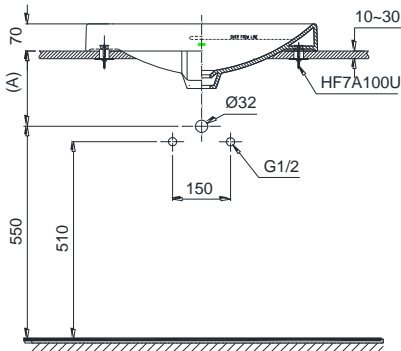

Specifications Tiêu chuẩn kỹ thuật

Faucet hole/ Lỗ bắt vòi: At the marble/ Trên bàn
 Faucet hole diameter/ Đường kính lỗ bắt vòi: Ø35 (mm) Yes/ Có
 Overflow hole/ Lỗ xả tràn: L380 x W600 x H167 (mm)
 Product dimension/ Kích thước sản phẩm: Vitreous china/ Sứ vệ sinh
 Material/ Vật liệu:

LT5716

Parts description Danh mục phụ kiện

- **Lavatory/ Thân chậu** L5716
- **Lavatory body/ Thân sứ** LW5716V
- **Mounting bolt/ Bộ ốc cố định** HF7A100U

Colors Màu sắc

White (cefiontect)
Trắng (cefiontect)

Optional/ Tùy chọn

Faucets/ Vòi chậu	Trap Ổng thải	(A)
TX116LESBR, TTLR301FV-1R, TTLR302FV-1, DL345A1	TVLF404	230-245
TS222AY	TVLF404	190-205
DL342-1	TVLF404	210-225
TTLR303FV-1, TVLM109RU, TTLC301FV-1, TVLM106CR.	TVLF404	220-235
TLS01304V, TLS02303V, TLS03303V, TLS04304V, TLG01304V, TLG02304V, TLG03303V, TLG04304V	TVLF404	205-220
TLG07303V, TLG08303V, TLG09303V, TLG10303V, TLG11303V, TLG07305V, TLG08305V, TLG09305V, TLG10305V, TLG11305V.	TVLF404	230-245

Notice: Ensure that A dimension is extract when setting trap.
Chú ý: Để lắp đặt ống thải phải đảm bảo kích thước (A).