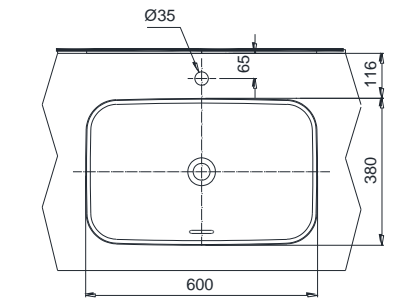

Parts description Danh mục phụ kiện

- **Lavatory/ Thân chậu** L5716
- **Lavatory body/ Thân sứ** LW5716V
- **Mounting bolt/ Bộ ốc cố định** HF7A100U

Colors Màu sắc

White (cefiontect)
Trắng (cefiontect)

Optional/ Tùy chọn

Faucets/ Vòi chậu	Trap Ổng thải	(A)
TX116LESBR, TTLR301FV-1R, TTLR302FV-1, DL345A1	TVLF404	230-245
TS222AY	TVLF404	190-205
DL342-1	TVLF404	210-225
TTLR303FV-1, TVLM109RU, TTLC301FV-1, TVLM106CR.	TVLF404	220-235
TLS01304V, TLS02303V, TLS03303V, TLS04304V, TLG01304V, TLG02304V, TLG03303V, TLG04304V	TVLF404	205-220
TLG07303V, TLG08303V, TLG09303V, TLG10303V, TLG11303V, TLG07305V, TLG08305V, TLG09305V, TLG10305V, TLG11305V.	TVLF404	230-245

Notice: Ensure that A dimension is extract when setting trap.
Chú ý: Để lắp đặt ống thải phải đảm bảo kích thước (A).