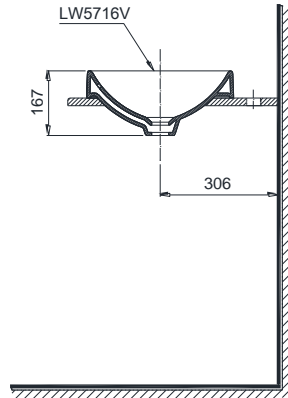

Specifications Tiêu chuẩn kỹ thuật

Faucet hole/ Lỗ bắt vòi: At the marble/ Trên bàn
 Faucet hole diameter/ Đường kính lỗ bắt vòi: Ø35 (mm) Yes/ Có
 Overflow hole/ Lỗ xả tràn: L380 x W600 x H167 (mm)
 Product dimension/ Kích thước sản phẩm: Vitreous china/ Sứ vệ sinh
 Material/ Vật liệu:

LT5716

Parts description Danh mục phụ kiện

- **Lavatory/ Thân chậu** L5716
- **Lavatory body/ Thân sứ** LW5716V
- **Mounting bolt/ Bộ ốc cố định** HF7A100U

Colors Màu sắc

White (cefiontect)
Trắng (cefiontect)

Notice: Ensure that A dimension is extract when setting trap.
Chú ý: Để lắp đặt ống thải phải đảm bảo kích thước (A).