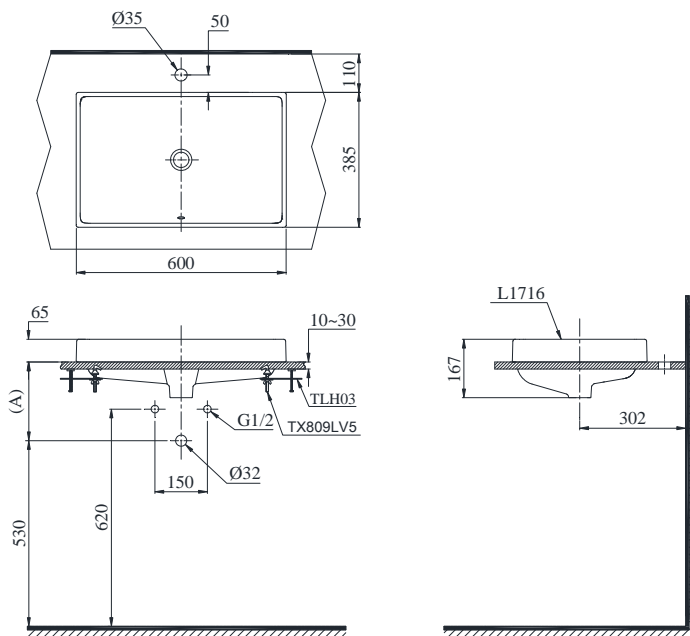

Specifications
Tiêu chuẩn kỹ thuật

Faucet hole/ Lỗ bắt vòi: *At the marble / Trên bàn*
 Faucet hole diameter/ Đường kính lỗ bắt vòi: Ø35 (mm)
 Overflow hole/ Lỗ xả tràn: Yes/ Có
 Product dimension/ Kích thước sản phẩm: L385 x W600 x H167 (mm)
 Material/ Vật liệu: Vitreous china/ Sứ vệ sinh

L1716

Parts description
Danh mục phụ kiện

- **Lavatory/ Thân chậu** **L1716**
- **Mounting bolt/ Bộ ốc cố định** TX809LV5, TLH03

Colors
Màu sắc

White (cefiontect)
Trắng (cefiontect)

Optional/ Tùy chọn

Faucets/ Vòi chậu	Trap Ổng thải	(A)
TTLR301FV-1, TTLR302FV-1	THX1A-6N	245~260
DL368-1, DL368-2	THX1A-6N	260~275
DL342-1	THX1A-6N	215~230

Notice: Ensure that A dimension is extract when setting trap.
Chú ý: Để lắp đặt ống thải phải đảm bảo kích thước (A).