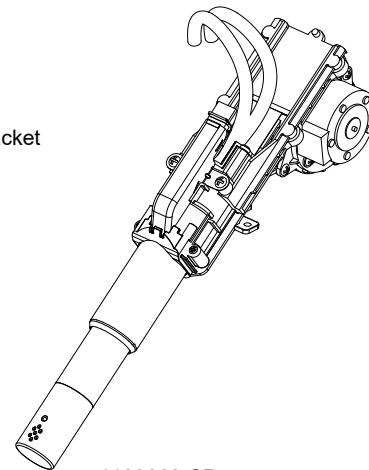

1383244-SP
Nozzle Asm