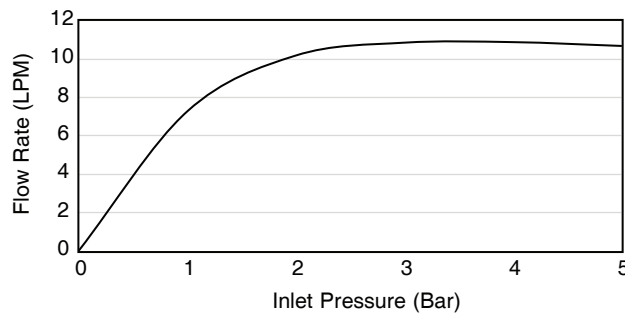

HANDSHOWER SET K-24717T ALSO K-R24717T

Features

- Durable Kohler finishes resist corrosion and tarnishing
- 126 mm spray-plate diameter
- G 1/2" thread connection (s)
- Katalyst air-induction technology
- Includes push button, 3-function handshower

For a full range of color finishes in your market please contact your local Kohler representative

Flow Curve

Note: Flow rates are approximate. (1 gallon = 3.785 liters, 1 bar = 14.5 psi)

Dimensions are approximate.

Unit: mm

Note: The recommended dimension for installation can be adjusted according to user preferences and layout.

Product Diagram

คุณลักษณะ

- วัสดุเคลือบผิวพิเศษของโคห์เลอร์ คงทน เงางาม
- หัวฝักบัวขนาด 126 มม.
- เกลียวข้อต่อ G1/2"
- เทคโนโลยีหัวฝักบัวแคตทาลิส
- ปุ่มปรับระดับน้ำหัวฝักบัว 3 ระดับ

ตรวจสอบ สี/วัสดุเคลือบผิวผลิตภัณฑ์จากตัวแทนจำหน่ายโคห์เลอร์ในประเทศของท่าน

กราฟแสดงอัตราการไหล

หมายเหตุ: อัตราการไหลค่าโดยประมาณ (1 แกลลอน = 3.785 ลิตร, 1 บาร์ = 14.5 ปอนด์ต่อตารางนิ้ว)

ขนาดระยะแสดงค่าโดยประมาณ