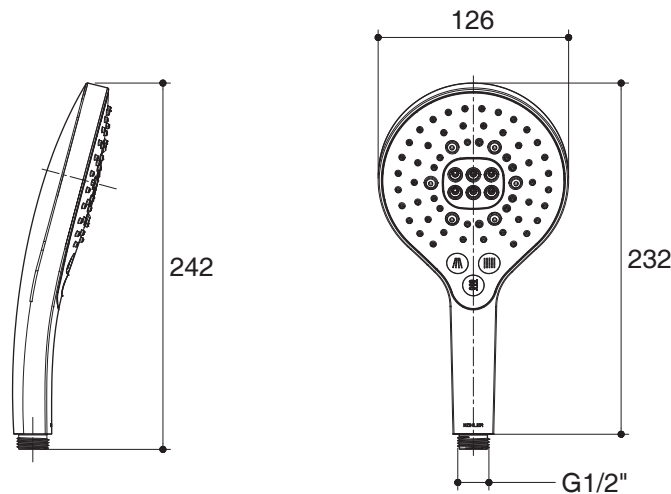

HANDSHOWER SET K-24717T ALSO K-R24717T

Features

- Durable Kohler finishes resist corrosion and tarnishing
- 126 mm spray-plate diameter
- G 1/2" thread connection (s)
- Katalyst air-induction technology
- Includes push button, 3-function handshower

For a full range of color finishes in your market please contact your local Kohler representative

Flow Curve

Note: Flow rates are approximate. (1 gallon = 3.785 liters, 1 bar = 14.5 psi)

Dimensions are approximate.

Unit: mm

Note: The recommended dimension for installation can be adjusted according to user preferences and layout.

Product Diagram

คุณลักษณะ

- วัสดุเคลือบผิวพิเศษของโคห์เลอร์ คงทน เงางาม
- หัวฝักบัวขนาด 126 มม.
- เกลียวข้อต่อ G1/2"
- เทคโนโลยีหัวฝักบัวแคตทาลิส
- ปุ่มปรับระดับน้ำหัวฝักบัว 3 ระดับ

หน่วย: มม.

หมายเหตุ: ระยะแนะนำการติดตั้งสามารถปรับได้ตามความเหมาะสมของผู้ใช้งานและพื้นที่ติดตั้ง

ภาพแสดงผลิตภัณฑ์