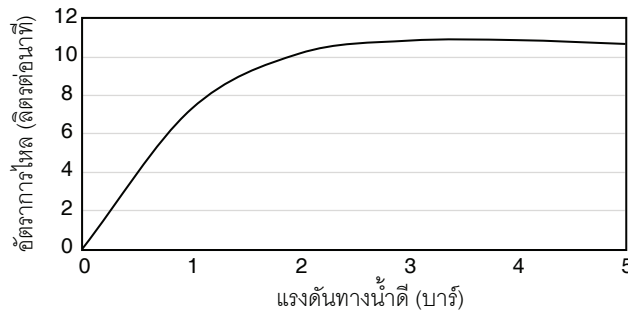

ตรวจสอบ สี/วัสดุเคลือบผิวผลิตภัณฑ์จากตัวแทนจำหน่ายโคห์เลอร์ในประเทศของท่าน

กราฟแสดงอัตราการไหล

หมายเหตุ: อัตราการไหลค่าโดยประมาณ (1 แกลลอน = 3.785 ลิตร, 1 บาร์ = 14.5 ปอนด์ต่อตารางนิ้ว)

ขนาดระยะแสดงค่าโดยประมาณ