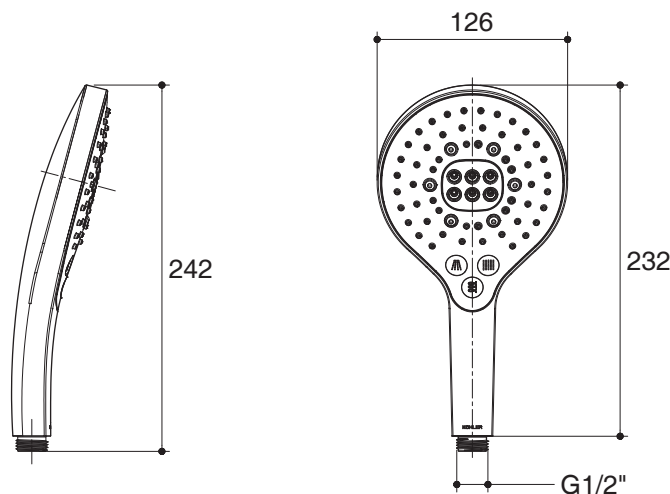

HANDSHOWER SET K-24717T ALSO K-R24717T

Features

- Durable Kohler finishes resist corrosion and tarnishing
- 126 mm spray-plate diameter
- G 1/2" thread connection (s)
- Katalyst air-induction technology
- Includes push button, 3-function handshower

Unit: mm

Note: The recommended dimension for installation can be adjusted according to user preferences and layout.

Product Diagram

คุณลักษณะ

- วัสดุเคลือบผิวพิเศษของโคห์เลอร์ คงทน เงางาม
- หัวฝักบัวขนาด 126 มม.
- เกลียวข้อต่อ G1/2"
- เทคโนโลยีหัวฝักบัวแคตทาลิส
- ปุ่มปรับระดับน้ำหัวฝักบัว 3 ระดับ

ตรวจสอบ สี/วัสดุเคลือบผิวผลิตภัณฑ์จากตัวแทนจำหน่ายโคห์เลอร์ในประเทศของท่าน

กราฟแสดงอัตราการไหล

หมายเหตุ: อัตราการไหลค่าโดยประมาณ (1 แกลลอน = 3.785 ลิตร, 1 บาร์ = 14.5 ปอนด์ต่อตารางนิ้ว)

ขนาดระยะแสดงค่าโดยประมาณ

หน่วย: มม.

หมายเหตุ: ระยะแนะนำการติดตั้งสามารถปรับได้ตามความเหมาะสมของผู้ใช้งานและพื้นที่ติดตั้ง

ภาพแสดงผลิตภัณฑ์