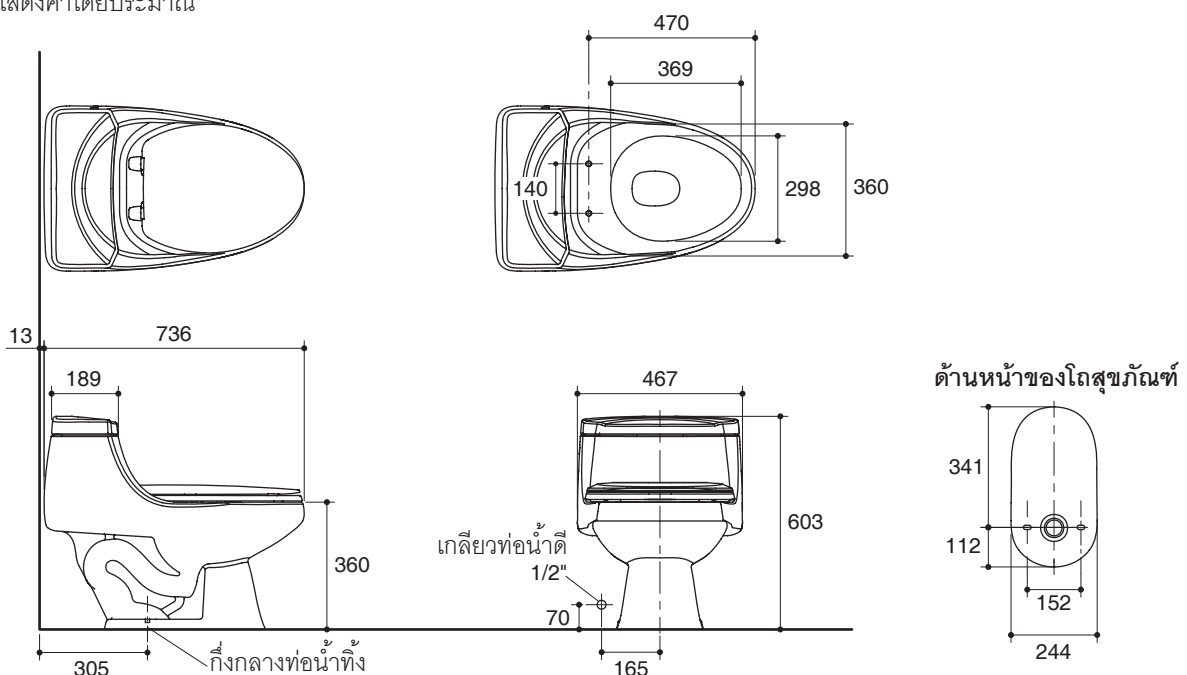

ONE-PIECE TOILET WITH SEAT K-2462X

Codes/Standards Applicable

Specified model meets or exceeds the following:

- ASME A112.19.2/CSA 45.1
- TIS 792-2554

Technical Information

Fixture:	
Configuration	one-piece, elongated
Water per flush	6 liter
Passageway	42 mm
Water area	110 x 150 mm
Water depth from rim	158 mm
Seat post hole centers	140 mm

Dimensions are approximate.
Unit: mm

Note: The recommended dimension for installation can be adjusted according to user preferences and layout.

Product Diagram

คุณลักษณะ

- สุขภัณฑ์เซรามิกประเภทวิเทรียสไชน่า (Vitreous china)
- โถสุขภัณฑ์แบบหน้ายาว
- พร้อมฝารองนั่งแบบกันกระแทก
- พร้อมก้านกดชำระสีโครมเมียม
- ระบบชำระล้างแบบไฮฟอนิค
- ใช้น้ำในการชำระล้าง 6 ลิตร
- ระยะจุดกึ่งกลางท่อน้ำทิ้งถึงผนัง 305 มม. สำหรับการติดตั้งท่อน้ำทิ้งลงพื้น
- 736 x 467 x 603 มม.

มาตรฐาน

- คุณสมบัติตามมาตรฐาน
- ASME A112.19.2/CSA B45.1
- มอก. 792-2554

สุขภัณฑ์ชิ้นเดียวพร้อมฝารองนั่ง K-2462X

ข้อมูลเฉพาะ

สุขภัณฑ์	
ลักษณะ	สุขภัณฑ์ชิ้นเดียว, หน้ายาว
การใช้น้ำชำระล้างต่อครั้ง	6 ลิตร
ขนาดท่อน้ำทิ้ง	42 มม.
ผิวหน้า	110 x 150 มม.
ความลึกจากขอบโถสุขภัณฑ์ถึงผิวหน้า	158 มม.
ระยะห่างระหว่างรูยึดฝารองนั่ง	140 มม.

ขนาดระยะแสดงค่าโดยประมาณ

หน่วย: มม.

หมายเหตุ: ระยะแนะนำการติดตั้งสามารถปรับได้ตามความเหมาะสมของผู้ใช้งานและพื้นที่ติดตั้ง

ภาพแสดงผลิตภัณฑ์