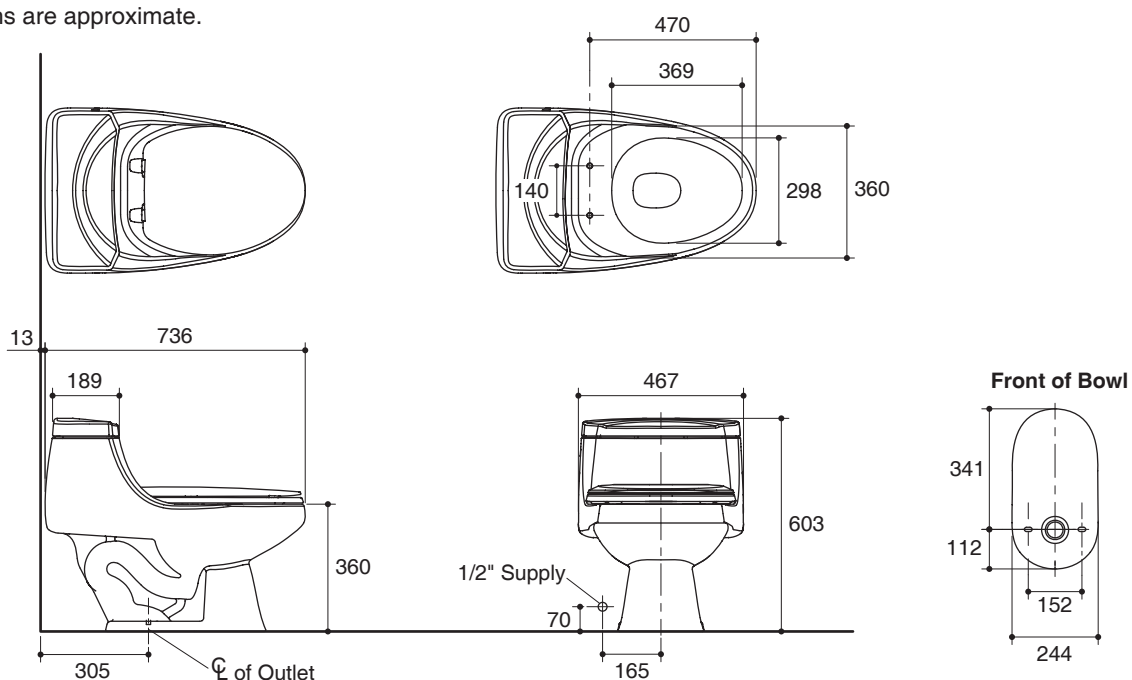

Features

- Vitreous china
- Elongated bowl
- Includes seat or gentle close seat
- Includes polished chrome trip lever
- Siphonic flushing system
- 6 liter per flush
- 305 mm rough-in for S-trap
- 736 x 467 x 603 mm

ONE-PIECE TOILET WITH SEAT K-2462X

Codes/Standards Applicable

Specified model meets or exceeds the following:

- ASME A112.19.2/CSA 45.1
- TIS 792-2554

Technical Information

Fixture:	
Configuration	one-piece, elongated
Water per flush	6 liter
Passageway	42 mm
Water area	110 x 150 mm
Water depth from rim	158 mm
Seat post hole centers	140 mm

Dimensions are approximate.
Unit: mm

Note: The recommended dimension for installation can be adjusted according to user preferences and layout.

Product Diagram

คุณลักษณะ

- สุขภัณฑ์เซรามิกประเภทวิเทรียสไชน่า (Vitreous china)
- โถสุขภัณฑ์แบบหน้ายาว
- พร้อมฝารองนั่งแบบกันกระแทก
- พร้อมก้านกดชำระสีโครมเมียม
- ระบบชำระล้างแบบไฮฟอนิค
- ใช้น้ำในการชำระล้าง 6 ลิตร
- ระยะจุดกึ่งกลางท่อน้ำทิ้งถึงผนัง 305 มม. สำหรับการติดตั้งท่อน้ำทิ้งลงพื้น
- 736 x 467 x 603 มม.

มาตรฐาน

- คุณสมบัติตามมาตรฐาน
- ASME A112.19.2/CSA B45.1
- มอก. 792-2554

สุขภัณฑ์ชิ้นเดียวพร้อมฝารองนั่ง K-2462X

ข้อมูลเฉพาะ

สุขภัณฑ์	
ลักษณะ	สุขภัณฑ์ชิ้นเดียว, หน้ายาว
การใช้น้ำชำระล้างต่อครั้ง	6 ลิตร
ขนาดท่อน้ำทิ้ง	42 มม.
ผิวหน้า	110 x 150 มม.
ความลึกจากขอบโถสุขภัณฑ์ถึงผิวหน้า	158 มม.
ระยะห่างระหว่างรูยึดฝารองนั่ง	140 มม.