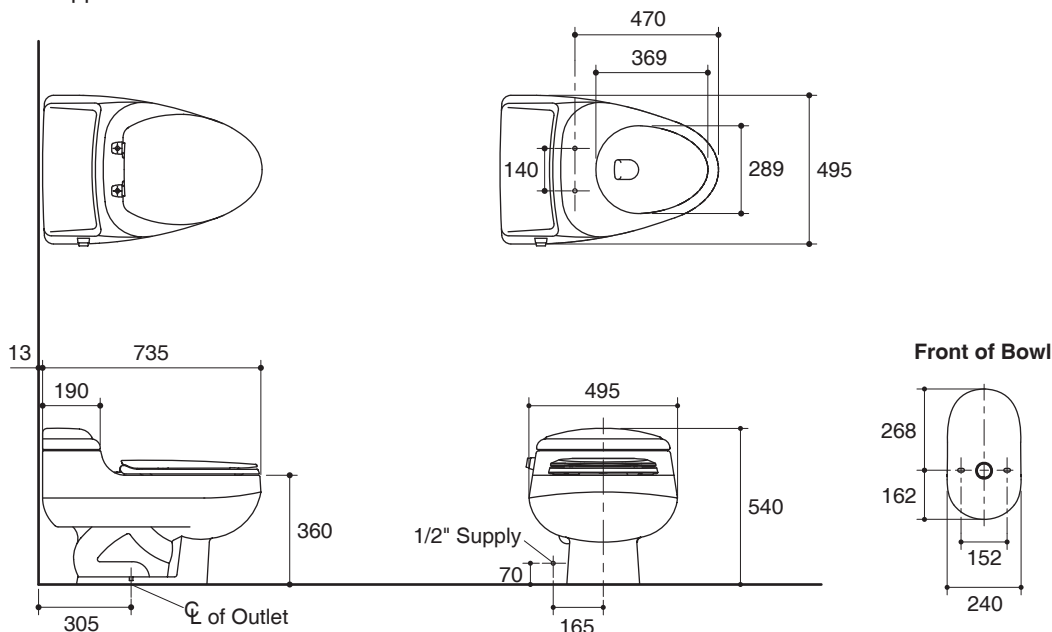

ONE-PIECE TOILET WITH SEAT K-2444X

Features

- Vitreous china
- Elongated bowl
- Includes seat
- Includes polished chrome trip lever
- Siphon vortex system
- 9 liter per flush
- 305 mm rough-in for S-trap
- 735 x 495 x 540

Codes/Standards Applicable

Specified model meets or exceeds the following:

- TIS 792-2544

Technical Information

Fixture:	
Configuration	one-piece, elongated
Water per flush	9 liter
Passageway	45 mm
Water area	274 x 254 mm
Water depth from rim	190 mm
Seat post hole centers	140 mm

Dimensions are approximate.

Unit: mm

Note: The recommended dimension for installation can be adjusted according to user preferences and layout.

Product Diagram

สุขภัณฑ์ชิ้นเดียวพร้อมฝารองนั่ง K-2444X

คุณลักษณะ

มาตรฐาน

คุณสมบัติตามมาตรฐาน

- มอก. 792-2544

ข้อมูลเฉพาะ

สุขภัณฑ์	
ลักษณะ	สุขภัณฑ์ชิ้นเดียว, หน้ายาว
การใช้น้ำชำระล้างต่อครั้ง	9 ลิตร
ขนาดท่อน้ำทิ้ง	45 มม.
ผิวหน้าน้ำ	274 x 254 มม.
ความลึกจากขอบโถสุขภัณฑ์ถึงผิวหน้าน้ำ	190 มม.
ระยะห่างระหว่างรูยึดฝารองนั่ง	140 มม.