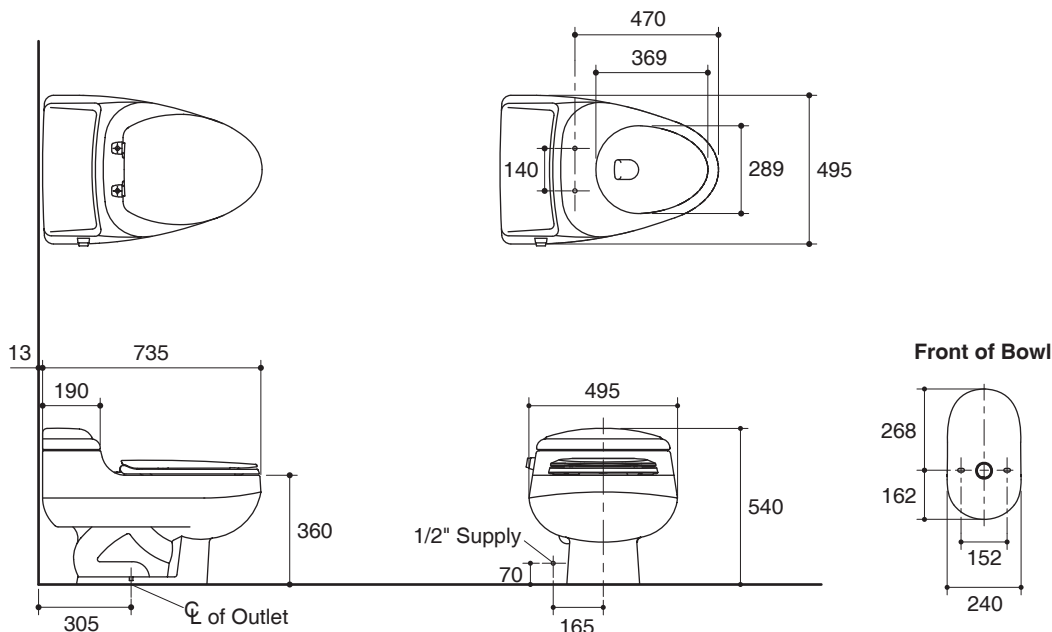

Codes/Standards Applicable

Specified model meets or exceeds the following:

- TIS 792-2544

Technical Information

Fixture:	
Configuration	one-piece, elongated
Water per flush	9 liter
Passageway	45 mm
Water area	274 x 254 mm
Water depth from rim	190 mm
Seat post hole centers	140 mm

Dimensions are approximate.

Unit: mm

Note: The recommended dimension for installation can be adjusted according to user preferences and layout.

Product Diagram

สุขภัณฑ์ชิ้นเดียวพร้อมฝารองนั่ง K-2444X

คุณลักษณะ

มาตรฐาน

คุณสมบัติตามมาตรฐาน

- มอก. 792-2544

ข้อมูลเฉพาะ

สุขภัณฑ์	
ลักษณะ	สุขภัณฑ์ชิ้นเดียว, หน้ายาว
การใช้น้ำชำระล้างต่อครั้ง	9 ลิตร
ขนาดท่อน้ำทิ้ง	45 มม.
ผิวหน้าน้ำ	274 x 254 มม.
ความลึกจากขอบโถสุขภัณฑ์ถึงผิวหน้าน้ำ	190 มม.
ระยะห่างระหว่างรูยึดฝารองนั่ง	140 มม.

ขนาดระยะแสดงค่าโดยประมาณ

หน่วย: มม.

หมายเหตุ: ระยะแนะนำการติดตั้งสามารถปรับได้ตามความเหมาะสมของผู้ใช้งานและพื้นที่ติดตั้ง

ภาพแสดงผลิตภัณฑ์