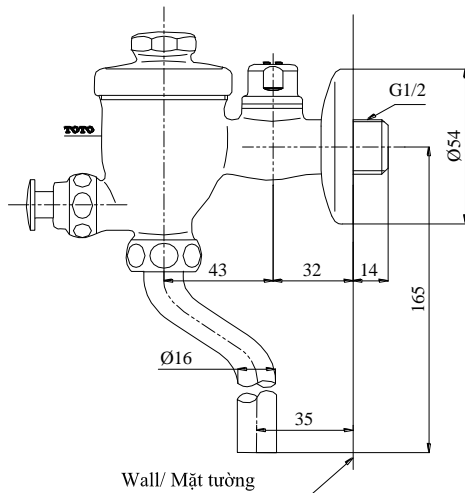

Item number: **DU601SRR**

Mã sản phẩm

Features Đặc điểm

- *Easy installation and usage*
Dễ dàng lắp đặt và sử dụng
- *Durable finishes*
Lớp mạ bền vững với thời gian

Specifications Tiêu chuẩn kỹ thuật

Minimum pressure/ Áp lực tối thiểu : 0.05 MPa (Flow pressure/ Áp lực động)
Maximum pressure/ Áp lực tối đa : 0.75 MPa (Static pressure/ Áp lực tĩnh)
Material/ Vật liệu : Brass plated Ni-Cr/ Đồng mạ Ni-Cr

DU601SRR

Parts description Danh mục phụ kiện

- *Urinal flush valve/ Van xả tiểu nam* DU601SRR

Colors Màu sắc