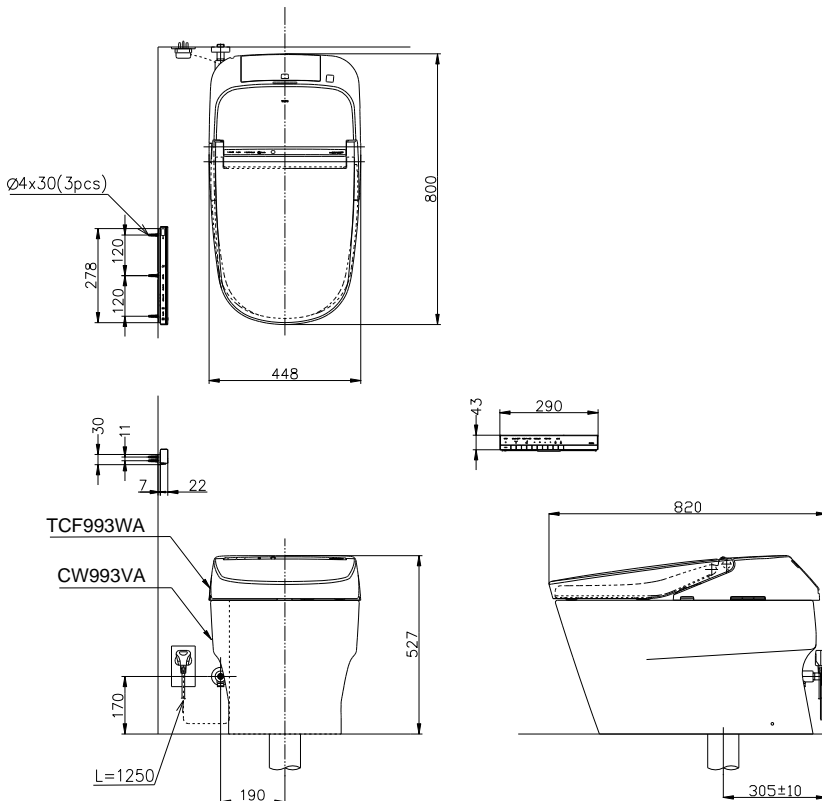

Specifications Tiêu chuẩn kỹ thuật

<i>Design/ Thiết kế:</i>	<i>Elongated/ Thân dài</i>
<i>Flush system/ Hệ thống xả:</i>	<i>Tornado Siphon-Jet</i>
<i>Flush type/ Loại xả:</i>	<i>Auto flush/ Tự động</i>
<i>Power supply/ Nguồn điện:</i>	<i>220~240 (V), 50/60 (Hz)</i>
<i>Power/ Công suất:</i>	<i>841~851 (W)</i>
<i>Length of power cord/ Độ dài dây nguồn:</i>	<i>1.2 (m)</i>
<i>Water consumption/ Lượng nước sử dụng:</i>	<i>3.8/3.0 (L)</i>
<i>Water pressure/ Áp lực nước sử dụng:</i>	<i>0.05 ~ 0.75 (Mpa)</i>
<i>Rough-in/ Tâm xả:</i>	<i>305 (mm)</i>
<i>Product dimensions/ Kích thước sản phẩm:</i>	<i>L800 x W448 x H527 (mm)</i>
<i>Material/ Vật liệu:</i>	<i>Vitreous china/ Sứ vệ sinh</i>

TOTO
GREEN
CHALLENGE

CW993VA/TCF993WA