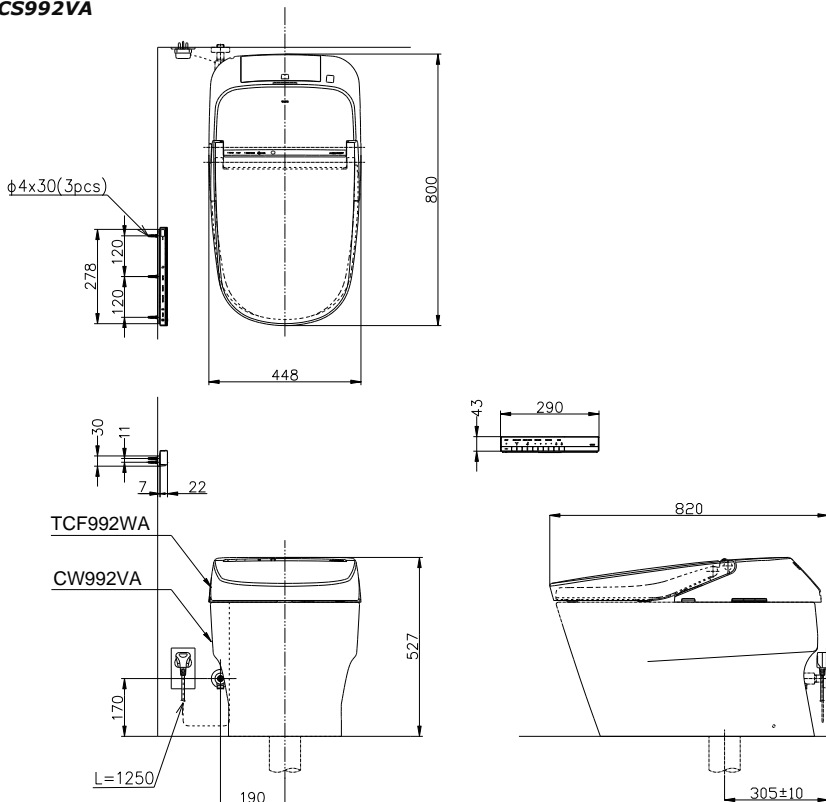

Specifications Tiêu chuẩn kỹ thuật

<i>Design/ Thiết kế:</i>	<i>Elongated/ Thân dài</i>
<i>Flush system/ Hệ thống xả:</i>	<i>Tornado Siphon Jet</i>
<i>Flush type/ Loại xả:</i>	<i>Auto flush/ Tự động</i>
<i>Water consumption/ Lượng nước sử dụng:</i>	<i>3.8/3.0 (L)</i>
<i>Water pressure/ Áp lực nước sử dụng:</i>	<i>0.05 ~ 0.75 (Mpa)</i>
<i>Rough-in/ Tâm xả:</i>	<i>305 (mm)</i>
<i>Power rating/ Nguồn điện:</i>	<i>AC220~240V (50/60Hz)</i>
<i>Power/ Công suất:</i>	<i>841~851 (W)</i>
<i>Length of power cord/ Chiều dài dây nguồn</i>	<i>1250 (mm)</i>
<i>Product dimensions/ Kích thước sản phẩm:</i>	<i>448W x 800D x 527H (mm)</i>
<i>Material/ Vật liệu:</i>	<i>Vitreous china - plastic/ Sứ vệ sinh - Nhựa</i>

CS992VA