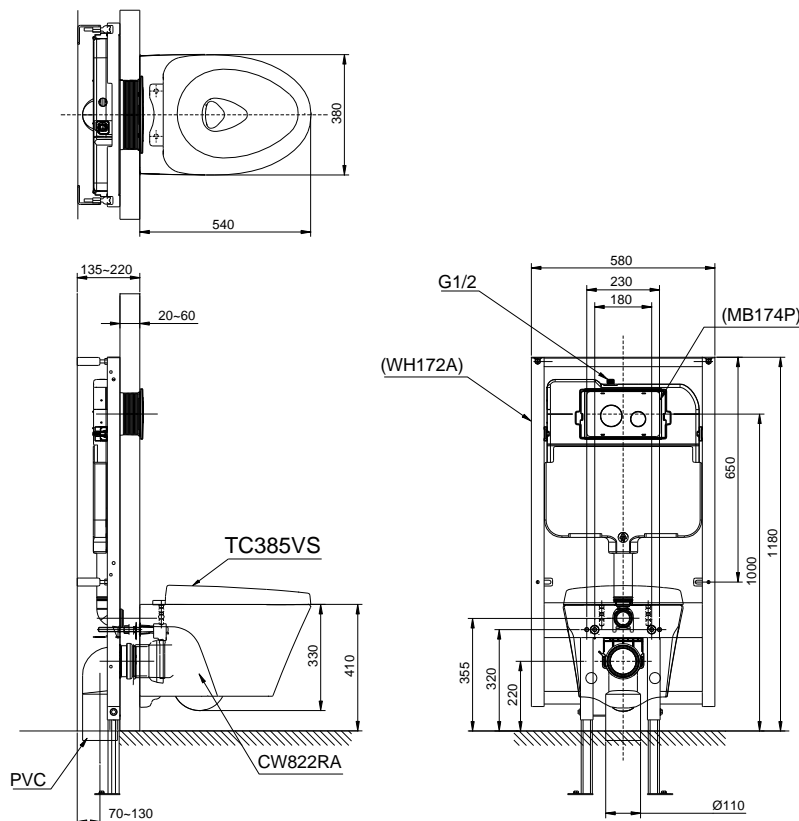

Item number: CW822RA
Mã sản phẩm

Features Đặc điểm

- *Contemporary & elegant design*
Thiết kế sang trọng
- *Full skirt toilet, easy to clean*
Bàn cầu thân kín, dễ dàng vệ sinh
- *Water saving with dual water flush 4.5/3.0 (L)*
Tiết kiệm nước với chế độ xả 4.5/3.0 (L)
- *Soft closing seat & cover*
Nắp đóng êm

Specifications Tiêu chuẩn kỹ thuật

<i>Design/ Thiết kế:</i>	<i>Elongated/ Thân dài</i>
<i>Flush system/ Hệ thống xả:</i>	<i>Wash Down</i>
<i>Flush type/ Loại xả:</i>	<i>Dual flush/ Nhấn đôi</i>
<i>Water consumption/ Lượng nước sử dụng:</i>	<i>4.5/3.0 (L)</i>
<i>Water pressure/ Áp lực nước sử dụng:</i>	<i>0.05 ~ 0.75 (Mpa)</i>
<i>Rough-in (P-Trap)/ Tâm xả (thoát ngang):</i>	<i>220 (mm)</i>
<i>Product dimensions/ Kích thước sản phẩm:</i>	<i>L540 x W380 x H330 (mm)</i>
<i>Material/ Vật liệu:</i>	<i>Vitreous china/ Sứ vệ sinh</i>

TOTO
GREEN
CHALLENGE

CW822RA

Parts description Danh mục phụ kiện

- **Toilet bowl/ Thân cầu** CW822RA
- **Optional parts/ Phụ kiện tùy chọn**
Concealed tank/
Két nước âm tường: WH063R, WH172A
Flush panel/ Nút nhấn: MB174P
- **Seat & cover/ Bộ ngồi & nắp đậy** TC385VS