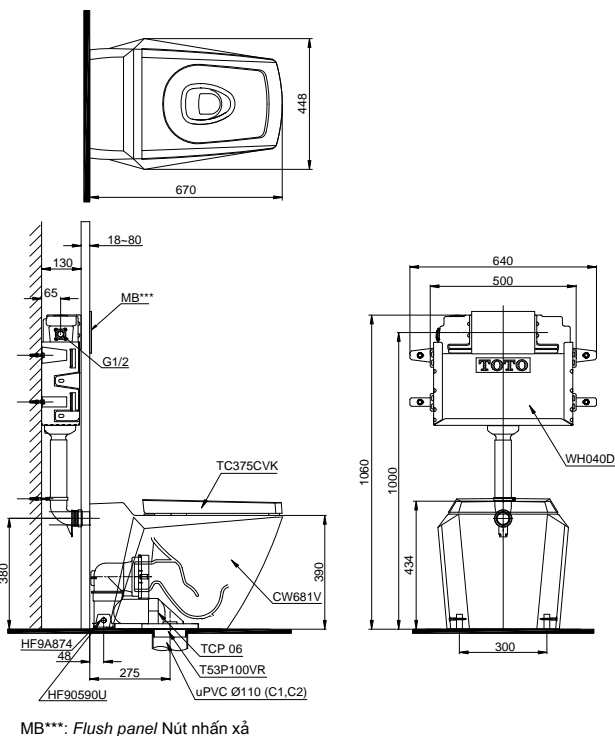

Item number: CW681
Mã sản phẩm

Features Đặc điểm

- *Contemporary & elegant design*
Thiết kế sang trọng
- *Full skirt toilet, easy to clean*
Bàn cầu thân kín, dễ dàng vệ sinh
- *Water saving with dual water flush 6.0/3.0 (L)*
Tiết kiệm nước với chế độ xả 6.0/3.0 (L)
- *Soft closing seat & cover*
Nắp đóng êm

Specifications Tiêu chuẩn kỹ thuật

<i>Design/ Thiết kế:</i>	<i>Elongated/ Thân dài</i>
<i>Flush system/ Hệ thống xả:</i>	<i>Wash Down</i>
<i>Flush type/ Loại xả:</i>	<i>Dual flush/ Nhấn đôi</i>
<i>Water consumption/ Lượng nước sử dụng:</i>	<i>6.0/3.0 (L)</i>
<i>Water pressure/ Áp lực nước sử dụng:</i>	<i>0.05 ~ 0.75 (Mpa)</i>
<i>Rough-in/ Tâm xả:</i>	<i>275 (mm)</i>
<i>Water surface/ Mặt nước đọng:</i>	<i>110 x 155 (mm)</i>
<i>Trap diameter/ Đường kính đường thải:</i>	<i>Ø44 (mm)</i>
<i>Product dimensions/ Kích thước sản phẩm:</i>	<i>L670 x W448 x H434 (mm)</i>
<i>Material/ Vật liệu:</i>	<i>Vitreous china/ Sứ vệ sinh</i>

TOTO
GREEN
CHALLENGE

CW681

Parts description Danh mục phụ kiện

- **Toilet bowl/ Thân cầu CW681**
Toilet body/ Thân sứ CW681V
Fixing set/ Bộ cố định: HF90590U
Caps/ Mũ chụp: HF9A874
Bushing nut/ Vít nở: VNS90069
- **Optional parts/ Phụ kiện tùy chọn**
Concealed tank/ Kết nước âm tường: WH040D
Flush panel/ Nút nhấn: MB005, MB006, MB007
Socket/ Ống nối sàn: TCP 06
Floor flange/ Bích nối sàn: T53P100VR
- **Seat & cover/ Bộ ngồi & nắp đậy TC375CVK**