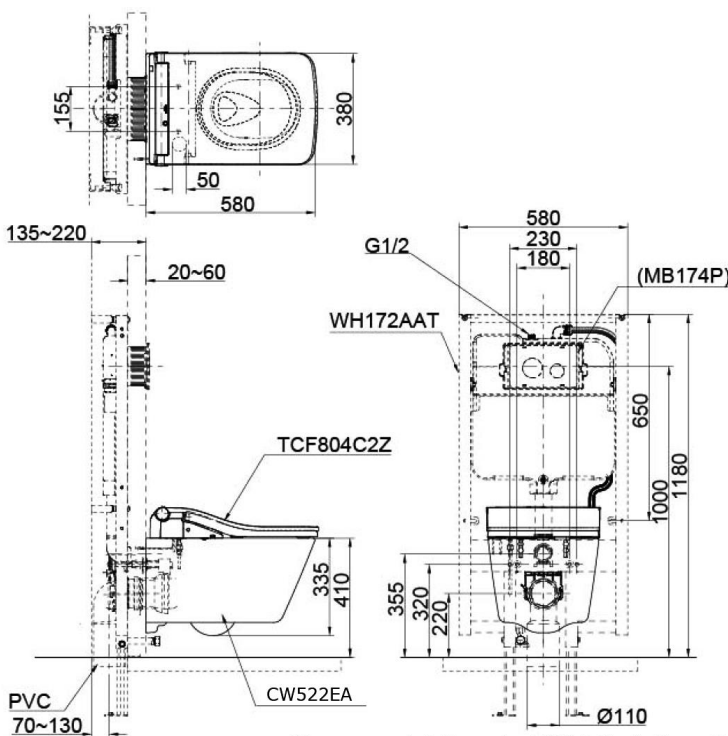

Specifications Tiêu chuẩn kỹ thuật

CW522EA:

Flush System/ Hệ thống xả:	Tornado
Water Use/ Lượng nước sử dụng:	4.5/3.0 (L)
Rough-in/ Tâm xả:	H=220
Bowl Shape/ Hình dạng:	Square Shape/ Hình vuông
Water Pressure/ Áp lực nước sử dụng:	0.05MPa~0.75MPa
Size/ Kích thước:	L580xW380xH335 (mm)

TCF804C2Z:

Power Rating/ Công suất:	220~240V, 50/60Hz, 826~837W
Length of Power Cord:	0.9 m
Chiều dài của dây nguồn	
Size/ Kích thước:	L579xW383xH108 mm

CW522EA - TCF804C2Z- WH172AAT

() Recommended dimension/ () Kích thước tham khảo

Parts description Danh mục phụ kiện

Seat & Cover and fittings are not included
Bệ ngồi & nắp đậy không đóng gói cùng thân cầu

- **CW522EA:**
Square Shape Wall Hung Closet Bowl (P-Trap) with Concealed feature, hiding all wiring inside the bowl
Bàn cầu treo tường hình vuông (thoát ngang) có thể ẩn tất cả hệ thống dây điện bên trong bàn cầu
- **TCF804C2Z**
Concealed WASHLET SW (Auto Flush)/ WASHLET giấu dây SW (Tự động xả)
- **WH172AAT**
Concealed Tank 4.5/3.0 (L)/ Két nước âm tường 4.5/3.0 (L)

Optional parts/ Phụ kiện tùy chọn

- MB174P
Flush Panel/ Nút nhấn

NOTE/ GHI CHÚ

- DO NOT COUPLE THIS WC WITH FLUSH VALVE
KHÔNG KẾT HỢP BÀN CẦU VỚI VAN XẢ

Colors Màu sắc

White/ Trắng