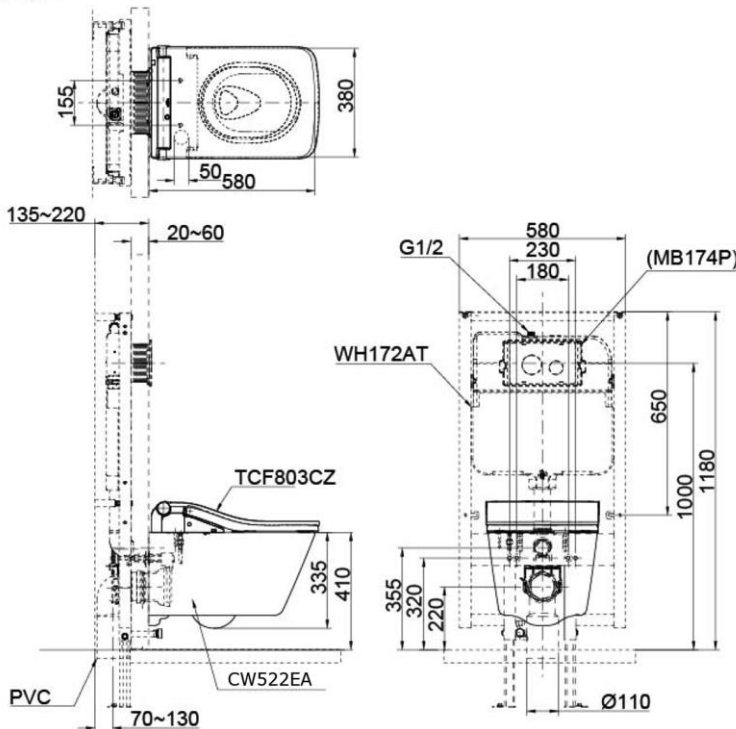

## Specifications Tiêu chuẩn kỹ thuật

### CW522EA:

**Flush System/ Hệ thống xả:** Tornado  
**Water Use/ Lượng nước sử dụng:** 4.5/3.0 (L)  
**Rough-in/ Tâm xả:** H=220  
**Bowl Shape/ Hình dạng:** Square Shape/ Hình vuông  
**Water Pressure/ Áp lực nước sử dụng:** 0.05MPa~0.75MPa  
**Size/ Kích thước:** L580xW380xH335 (mm)

### TCF803CZ:

**Power Rating/ Công suất:** 220~240V, 50/60Hz, 826~837W  
**Length of Power Cord:** 0.9 m  
**Chiều dài của dây nguồn**  
**Size/ Kích thước:** L579xW383xH108 mm

### CW522EA - TCF803CZ WH172AT

( )Recommended dimension/ ( )Kích thước tham khảo