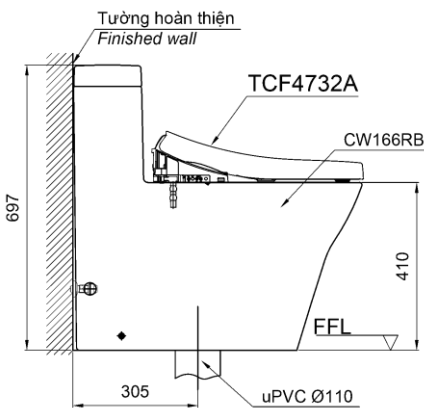

Specifications Tiêu chuẩn kỹ thuật

Design:	D - Shape
Thiết kế:	Dạng chữ D
Flush system:	Tornado
Hệ thống xả:	
Flush type:	Dual flush
Loại xả:	Nhấn đôi
Water consumption:	4.5/ 3.0 (L)
Lượng nước sử dụng:	
Water pressure:	0.05 ~ 0.75 (Mpa)
Áp lực nước sử dụng:	
Rough-in:	305 (mm)
Tâm xả:	
Product dimensions:	L704 x W392 x H697 (mm)
Kích thước sản phẩm:	
Material:	Vitreous china
Vật liệu:	Sứ vệ sinh

Parts description Danh mục phụ kiện

- **Toilet bowl/ Thân cầu** CW166RB
- **Floor flange set/ Bộ bích nối sàn:** *T53P100VR

* The part is not packed into the toilet bowl box.
Phụ kiện không đóng gói cùng thân cầu.

- **Seat & cover/ Bộ ngồi & nắp đậy** TCF4732A

Colors Màu sắc

White (cefiontect)/ Trắng (cefiontect)

CW166RB/TCF4732A

: Ổ cắm điện ba chấu (dây phải được nối đất, cực nối đất ở trên), kiểu G hoặc ổ cắm đa năng.
3 pin wall socket (must have really ground connection phase), type G or multi socket.