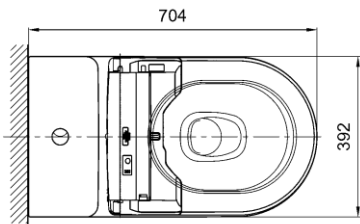

CW166RB/TCF4732A

: Ổ cắm điện ba chấu (dây phải được nối đất, cực nối đất ở trên), kiểu G hoặc ổ cắm đa năng.
3 pin wall socket (must have really ground connection phase), type G or multi socket.