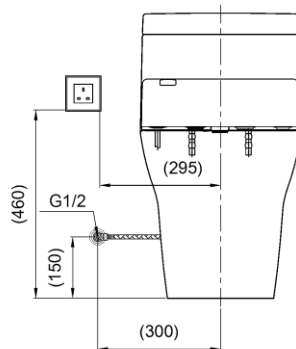

CW166RB/TCF4732A

: Ổ cắm điện ba chấu (dây phải được nối đất, cực nối đất ở trên), kiểu G hoặc ổ cắm đa năng.
3 pin wall socket (must have really ground connection phase), type G or multi socket.