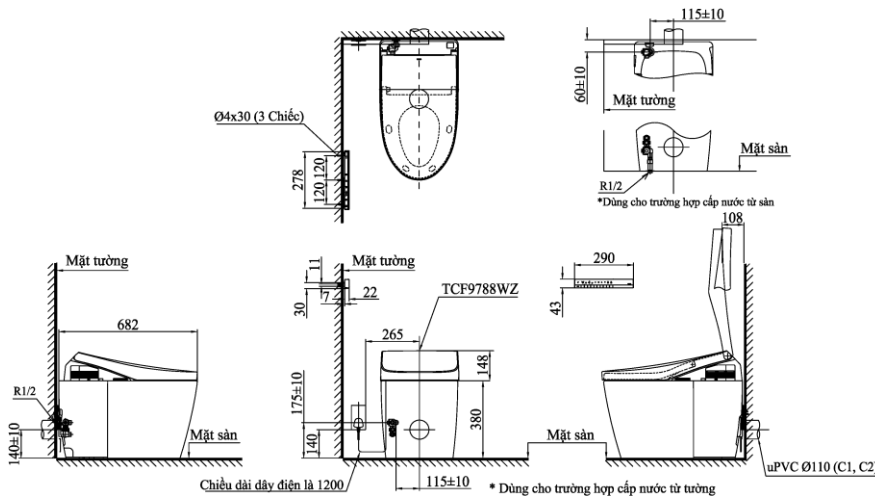

Item number: CS989PVT
Mã sản phẩm

TOTO
GREEN
CHALLENGE

Features Đặc điểm

- *Contemporary & elegant design*
Thiết kế sang trọng
- *Full skirt toilet, easy to clean*
Bàn cầu thân kín, dễ dàng vệ sinh
- *Powerful & effective Tornado flush system*
Công nghệ xả Tornado mạnh mẽ, hiệu quả
- *Water saving with dual water flush 4.8/3.4 (L)*
Tiết kiệm nước với chế độ xả 4.8/3.4 (L)
- *Multi function electric seat*
Nắp rửa điện tử đa chức năng

Specifications Tiêu chuẩn kỹ thuật

| | |
|---|-----------------------------------|
| <i>Design/ Thiết kế:</i> | <i>Elongated/ Thân dài</i> |
| <i>Flush system/ Hệ thống xả:</i> | <i>Tornado</i> |
| <i>Flush type/ Loại xả:</i> | <i>Auto flush/ Tự động</i> |
| <i>Water consumption/ Lượng nước sử dụng:</i> | <i>4.8/3.4 (L)</i> |
| <i>Water pressure/ Áp lực nước sử dụng:</i> | <i>0.05 ~ 0.75 (Mpa)</i> |
| <i>Rough-in/ Tâm xả:</i> | <i>120 ~ 155 (mm)</i> |
| <i>Power rating/ Nguồn điện:</i> | <i>AC220~240V (50/60Hz)</i> |
| <i>Power/ Công suất:</i> | <i>830 ~ 839 (W)</i> |
| <i>Product dimensions/ Kích thước sản phẩm:</i> | <i>L682 x W386 x H380 (mm)</i> |
| <i>Material/ Vật liệu:</i> | <i>Vitreous china/ Sứ vệ sinh</i> |

CS989PVT

Parts description Danh mục phụ kiện

- **Toilet bowl/ Thân cầu** CS989PVT
- **Seat & cover/ Bệ ngồi & nắp đậy** TCF9788WZ

Colors Màu sắc

White (cefiontect)
Trắng (cefiontect)