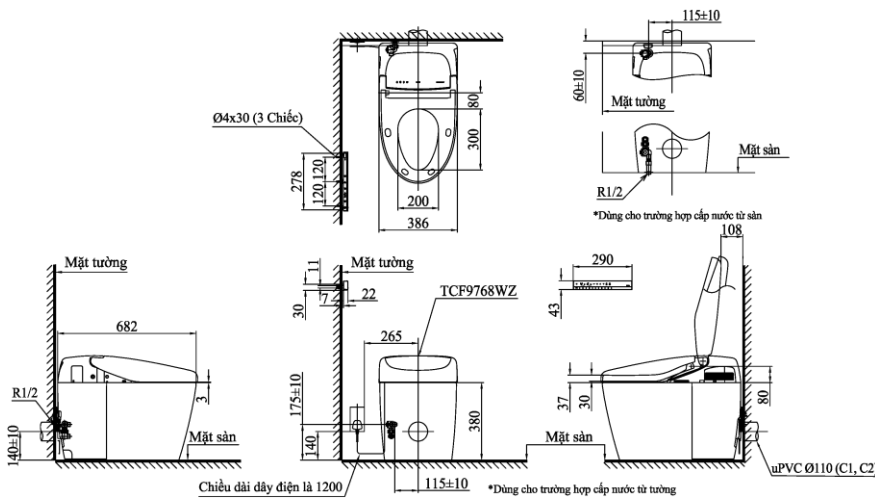

Item number: CS989PVT
Mã sản phẩm

TOTO
GREEN
CHALLENGE

Features Đặc điểm

- *Contemporary & elegant design*
Thiết kế sang trọng
- *Full skirt toilet, easy to clean*
Bàn cầu thân kín, dễ dàng vệ sinh
- *Powerful & effective Tornado flush system*
Công nghệ xả Tornado mạnh mẽ, hiệu quả
- *Water saving with dual water flush 4.8/3.4 (L)*
Tiết kiệm nước với chế độ xả 4.8/3.4 (L)
- *Multi function electric seat*
Nắp rửa điện tử đa chức năng

Specifications Tiêu chuẩn kỹ thuật

<i>Design/ Thiết kế:</i>	<i>Elongated/ Thân dài</i>
<i>Flush system/ Hệ thống xả:</i>	<i>Tornado</i>
<i>Flush type/ Loại xả:</i>	<i>Auto flush/ Tự động</i>
<i>Water consumption/ Lượng nước sử dụng:</i>	<i>4.8/3.4 (L)</i>
<i>Water pressure/ Áp lực nước sử dụng:</i>	<i>0.05 ~ 0.75 (Mpa)</i>
<i>Rough-in/ Tâm xả:</i>	<i>120 ~ 155 (mm)</i>
<i>Power rating/ Nguồn điện:</i>	<i>AC220~240V (50/60Hz)</i>
<i>Power/ Công suất:</i>	<i>830 ~ 839 (W)</i>
<i>Product dimensions/ Kích thước sản phẩm:</i>	<i>L682 x W386 x H380 (mm)</i>
<i>Material/ Vật liệu:</i>	<i>Vitreous china/ Sứ vệ sinh</i>

CS989PVT

Parts description Danh mục phụ kiện

- Toilet bowl/ Thân cầu CS989PVT
- Seat & cover/ Bệ ngồi & nắp đậy TCF9768WZ

Colors Màu sắc

White (cefiontect)
Trắng (cefiontect)